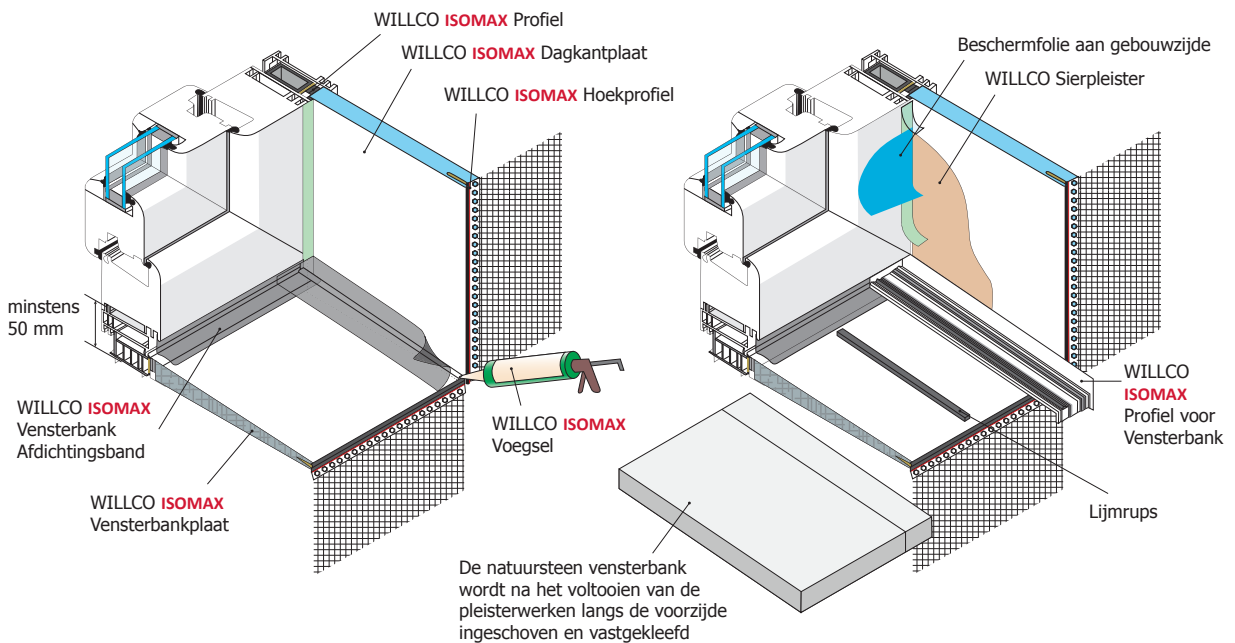

Beschrijving

Het nieuwe WILLCO *Isomax* Vensterbanksysteem maakt voor het eerst het inbouwen van de vensterbanken na het aanbrengen van de gevelbepleistering mogelijk.

Arbeitsstappen

- Aanbrengen van de WILLCO *Isomax* Dagkantplaten aan de dagkanten.
- Kleven van de WILLCO *Isomax* Vensterbankplaat met het WILLCO Kleefschuim.
- Aanbrengen van de WILLCO Uitvlakkingsmortel bewapend met de WILLCO Glasvezel.
- Dichtmaken van de voegen tussen de dagkantplaat en de vensterbankplaat met WILLCO *Isomax* Voegsel.
- Kleven van de WILLCO *Isomax* Vensterbank Afdichtingsband in de verhouding 25/55 mm.
- Inbouwen van de WILLCO *Isomax* Vensterbank Profielen voor de groefgeleidingen onder de vensterbankaansluiting.
- Afplakken van de WILLCO *Isomax* Vensterbank Profielen voor de groefgeleidingen.
- Aanbrengen van de gevelbepleistering.
- Inbouwen van de WILLCO *Isomax* Vensterbank.

De WILLCO *Isomax* Vensterbank Profielen zijn zo geconstrueerd dat de vensterbank probleemloos langs de voorzijde in het systeem ingeschoven en met het venster verbonden kan worden.

Het kleven van de WILLCO *Isomax* Vensterplaat gebeurt met het WILLCO Kleefschuim. Dit tweede ontwateringsvlak garandeert zodoende een permanent waterdichte afsluiting van het WILLCO Isolatiesysteem.

De WILLCO *Isomax* Vensterbanken wordt inclusief antidreunstrip, montageschroeven en afdekkappen in wit of zilverkleur geleverd. Speciale kleuren zijn mogelijk op aanvraag.

Hoek

Hoek

Afmetingen

WILLCO Isomax Vensterbankplaat	Schuin aflopend van 20 naar 10 mm x 300 mm x 3000 mm Schuin aflopend van 20 naar 10 mm x 400 mm x 3000 mm
WILLCO Isomax Vensterbank Afdichtingsband	25/55 mm – 30 m