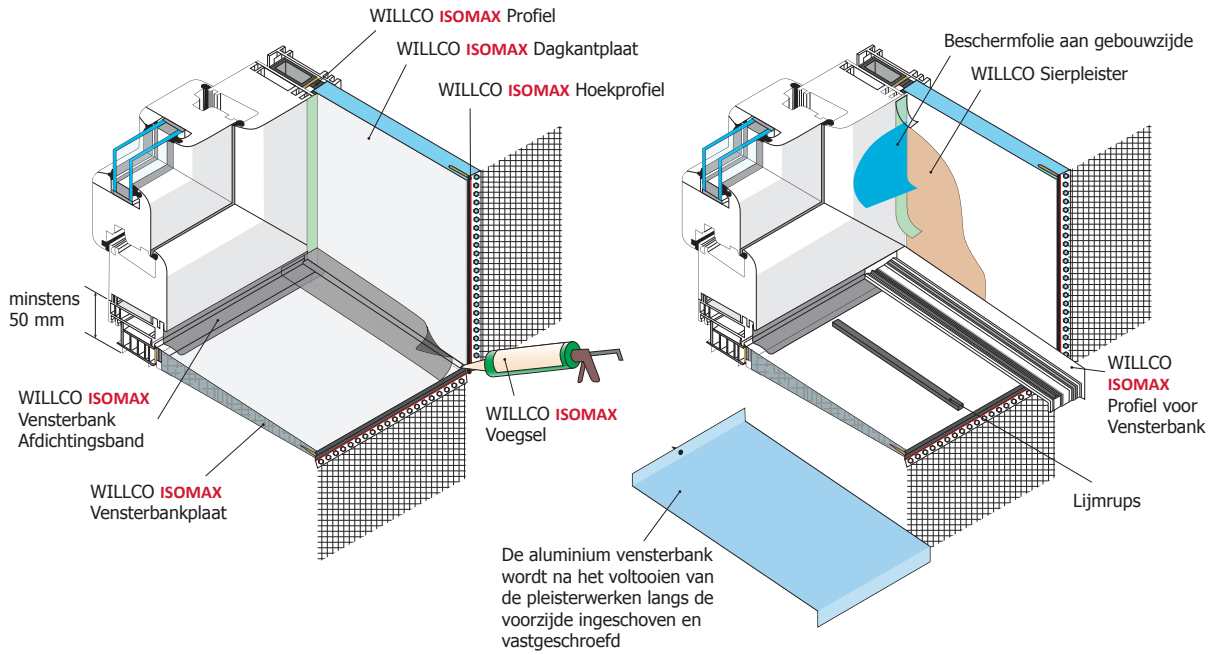

Het innovatieve vensterbanksysteem voor permanent waterdichte en geïsoleerde vensterbankaansluitingen bij de WILLCO Isolatiesystemen.

Systemcomponenten

WILLCO *Isomax* Vensterbanken – WILLCO *Isomax* Vensterplaat – WILLCO *Isomax* Vensterbank Afdichtingsband – WILLCO Kleefschuim – WILLCO *Isomax* Voegsel

Beschrijving

Het nieuwe WILLCO *Isomax* Vensterbanksysteem maakt voor het eerst het inbouwen van de vensterbanken na het aanbrengen van de gevelbepleistering mogelijk.

Arbeitsstappen

- Aanbrengen van de WILLCO *Isomax* Dagkantplaten aan de dagkanten.
- Kleven van de WILLCO *Isomax* Vensterbankplaat met het WILLCO Kleefschuim.
- Aanbrengen van de WILLCO Uitvlakkingsmortel bewapend met de WILLCO Glasvezel.
- Dichtmaken van de voegen tussen de dagkantplaat en de vensterbankplaat met WILLCO *Isomax* Voegsel.
- Kleven van de WILLCO *Isomax* Vensterbank Afdichtingsband in de verhouding 25/55 mm.
- Inbouwen van de WILLCO *Isomax* Vensterbank Profielen voor de groefgeleidingen onder de vensterbankaansluiting.
- Afplakken van de WILLCO *Isomax* Vensterbank Profielen voor de groefgeleidingen.
- Aanbrengen van de gevelbepleistering.
- Inbouwen van de WILLCO *Isomax* Vensterbank.

De WILLCO *Isomax* Vensterbank Profielen zijn zo geconstrueerd dat de vensterbank probleemloos langs de voorzijde in het systeem ingeschoven en met het venster verbonden kan worden.

Het kleven van de WILLCO *Isomax* Vensterplaat gebeurt met het WILLCO Kleefschuim. Dit tweede ontwateringsvlak garandeert zodoende een permanent waterdichte afsluiting van het WILLCO Isolatiesysteem.

De WILLCO *Isomax* Vensterbanken wordt inclusief antidreunstrip, montageschroeven en afdekkappen in wit of zilverkleur geleverd. Speciale kleuren zijn mogelijk op aanvraag.

Hoek

Hoek

Afmetingen

WILLCO Isomax Vensterbankplaat	Schuin aflopend van 20 naar 10 mm x 300 mm x 3000 mm Schuin aflopend van 20 naar 10 mm x 400 mm x 3000 mm
WILLCO Isomax Vensterbank Afdichtingsband	25/55 mm – 30 m