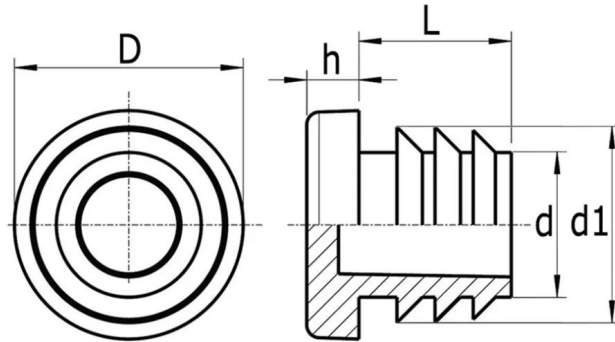

Materiaal / matière: PE

Standaardkleur / couleur standard: zwart / noir

Andere kleuren op aanvraag / d'autres couleurs sur demande: wit / blanc - grijs / gris

ART. NR.	Afmeting van de buis / dimension du tube	Wanddikte van de buis / épaisseur du tube	D	h	d	L	d1
	mm	mm	mm	mm	mm	mm	mm
12.6020090	90	1,5 - 4	90	6	76	21	88
12.6030090	90	2,5 - 5	90	5	78,8	20	86,5
12.6020095	95	1,5 - 4	95	6	85	21	92,5
12.6020100	100	1,5 - 4	100	6	87	28	96,5
12.6040100	100	4 - 6,5	100	6	-	28	-
12.6060100	100	6,5 - 9	100	6	-	28	-
12.6030101	101,6	3,6 - 6	101,6	6	-	28	-
12.6020102	102	2 - 4	102	5	92	20	98,7
12.6020105	105	2 - 4,5	105	6	92	28	101,5
12.6020108	108	2,5 - 4,5	108	6	94	28	103
12.6020110	110	2 - 4,5	110	6	96	28	106,50
12.6030114	114,3	3,2 - 5,5	114,3	6	100	28	109
12.6020120	120	2 - 4	119,5	5,6	106,5	28	116,5
12.6040125	125	1 - 4	124,4	6	-	33,5	-
12.6050125	125	4 - 7,5	124,4	6	-	33,5	-
12.6020127	127	2 - 5	127	6	-	34	-
12.6050127	127	5 - 8,5	127	6	-	34	-
12.6020130	130	2 - 6	130	6	115	33,5	127
12.6020133	133	2 - 6	133	6	119	34	130
12.6020140	140	2 - 6,5	140	6	124	33,5	138
12.6020150	150	2 - 7	150,7	6	134	33,5	148
12.6030152	152,4	3,2 - 7,5	152,4	6	-	34	-
12.6020159	159	2 - 6,5	159	6	142	34	156
12.6020160	160	2,5 - 7	160	6	145	34	156