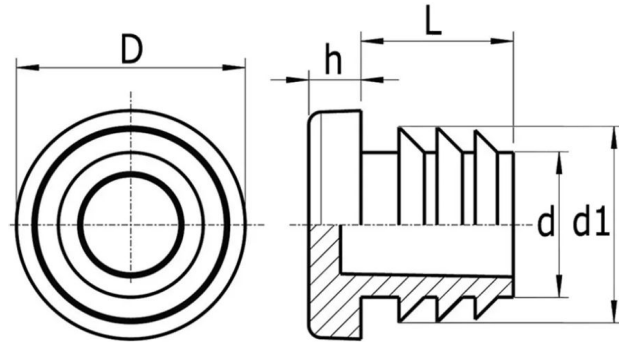

Materiaal / matière: PE

Standaardkleur / couleur standard: zwart / noir

Andere kleuren op aanvraag / d'autres couleurs sur demande: wit / blanc - grijs / gris

ART. NR.	Afmeting van de buis / dimension du tube	Wanddikte van de buis / épaisseur du tube	D	h	d	L	d1
	mm	mm	mm	mm	mm	mm	mm
12.6020165	165,1	3,2 - 7,5	165,1	6	-	34	-
12.6020168	168,3	2 - 6,5	168,3	6	152	34	165
12.6020178	177,8	3,2 - 8	177,8	6	-	34	-
12.6020193	193,7	2,9 - 7	193,7	6	175	34	190
12.6020219	219,1	3,2 - 6,5	219,1	6	-	34	-
12.6020273	273	2,9 - 6	273	6	-	39	-