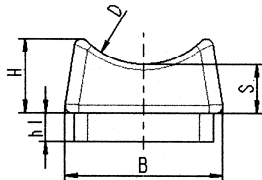

Sleedop met boring en glijvlak, type XS Patin cavalier à visser avec surface de glissement, type XS

Materiaal / matière: PE

Standaardkleur / couleur standard: zwart / noir

ART. NR.	Afmeting van de buis / dimension du tube D	Montagegat / diamètre trou	L	B	H	S	h1
	mm	mm	mm	mm	mm	mm	mm
12.9280022	22 - 25	5,8	7	49,8	23	7	3,3