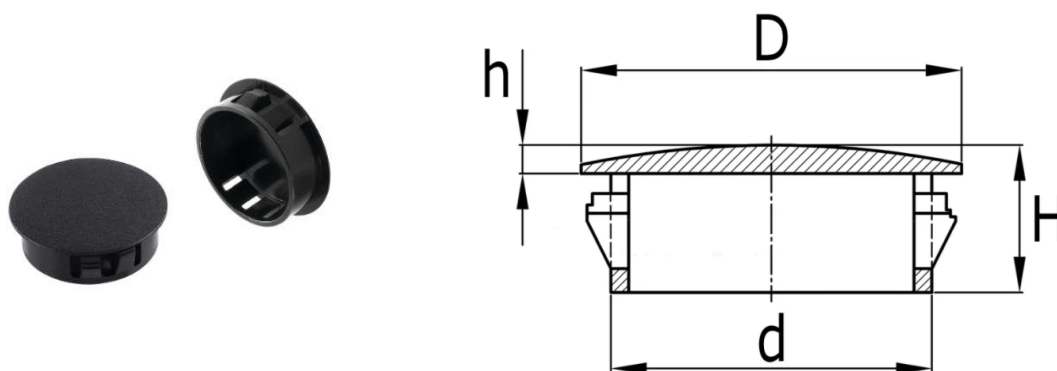

Afdekdop niet demonteerbaar, type AST Bouchon de finition pas démontable, type AST

Materiaal / matière: PA-6.6

Standaardkleur / couleur standard: zwart / noir

ART. NR.	d	Max. wanddikte / épaisseur max.	D	H	h
	mm	mm	mm	mm	mm
12.H2411	57,2	6,4	61,5	19,1	2,8
12.H2455	76,2	6,4	80,5	19,1	2,8
12.H2464	88,9	6,4	92,9	19,1	2,8
12.H2473	101,6	6,4	105,6	19,1	2,8
12.H2482	85,7	6,4	92,9	19,1	2,8
12.H2590	4,7	1,6	6,4	5,9	1,1
12.H2603	6,4	1,6	7,9	7,9	1,6
12.H2613	7,9	1,6	9,5	7,9	1,6
12.H2617	9,5	3,2	11,9	10,3	1,6
12.H2633	11,1	3,2	13,5	10,3	1,6
12.H2643	12,7	3,2	14,7	10,3	1,6
12.H2653	14,3	3,2	16,7	10,3	1,6
12.H2663	15,9	3,2	18,2	10,3	1,6
12.H2673	17,4	3,2	19,8	10,3	1,6
12.H2683	19,1	3,2	23,4	10,3	1,6
12.H2693	20,6	3,2	25,1	10,3	1,6
12.H2703	22,2	3,2	25,8	11,5	1,6
12.H2713	25,4	3,2	30,6	11,5	1,6
12.H2723	28,0	3,2	30,9	11,5	1,6
12.H2733	30,1	3,2	33,3	11,5	1,6
12.H2740	31,8	3,2	34,9	11,5	1,6
12.H2753	34,9	3,2	38,1	11,5	1,6