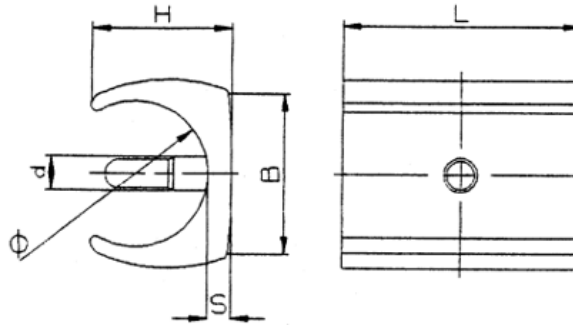

Sleedop zelfklemmend met pin, type W Patin cavalier enclipsable avec téton, type W

Materiaal / matière: PE

Standaardkleur / couleur standard: zwart / noir

ART. NR.	Afmeting van de buis / dimension du tube	L	B	H	d	S
	mm	mm	mm	mm		mm
12.9100020	18 - 20	28,5	20	18	5,7	4
12.9100022	20 - 22	29	22	20	5,7	4
12.9100025	22 - 25	43,5	23,5	21,5	5,7	4
12.9100030	28 - 30	43	28,5	24,5	5,7	4
12.9100032	30 - 32	43	29,5	26	5,7	4
12.9100035	32 - 35	42,5	30	26,5	5,7	4