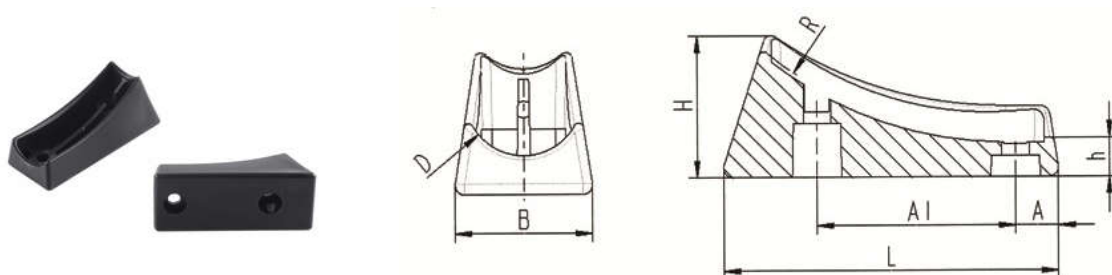

Sleedop opstaand model, type XG, variante 2 Patin cavalier modèle talon, type XG, variante 2

Materiaal / matière: PE

Standaardkleur / couleur standard: zwart / noir

ART. NR.	Afmeting van de buis / dimension du tube D	L	B	H	H1	R	A	A1
	mm	mm	mm	mm	mm	mm	mm	mm
12.9300022	22	71	23	30,5	6,5	90	9,5	42,3
12.9300032	32	75	32,5	30	8,3	96	12	28
12.9300038	38	75	32	30	8,3	96	12	28
12.9320022	22	71	27	25,8	6,5	90	9,5	42,3
12.9320025	25	72,5	30	30,2	8,3	80	9,5	42,3