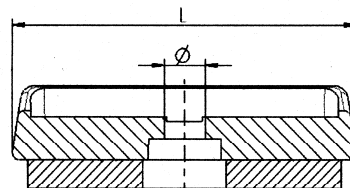

Sleedop met boring en glijvlak, type XS Patin cavalier à visser avec surface de glissement, type XS

Materiaal / matière: PE

Standaardkleur / couleur standard: zwart / noir

ART. NR.	Afmeting van de buis / dimension du tube D	Montagegat / diamètre trou	L	B	H	S	h1
	mm	mm	mm	mm	mm	mm	mm
12.9280022	22 - 25	5,8	7	49,8	23	7	3,3