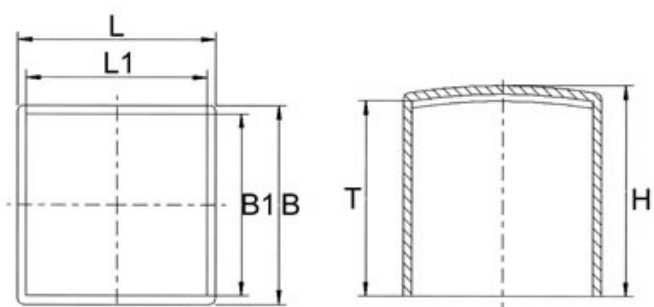

Omsteekdop vierkant en rechthoekig, type U Bouchon de protection pour tube carré et rectangulaire, type U

Materiaal / matière: PE

Standaardkleur / couleur standard: zwart / noir

ART. NR.	Afmeting van de buis / dimension du tube	L x B	H	T	d1 x b1
	mm	mm	mm	mm	mm
12.8902020	20 x 20	24,2 x 24,2	26,5	24	20,7 x 20,7
12.8902525	25 x 25	29,8 x 29,8	26,9	23,6	25,1 x 25,1
12.8903030	30 x 30	33,5 x 33,5	32,4	27,9	29,6 x 29,6
12.8904040	40 x 40	43,5 x 43,5	31,7	28	39,7 x 39,7
12.8905050	50 x 50	53,3 x 53,5	31,7	27,5	49,9 x 49,7
12.8903015	30 x 15	32,1 x 17,9	24,4	22,3	29,3 x 14,6
12.8904020	40 x 20	42,4 x 23,3	10,2	7,4	39,7 x 20,1
12.8904025	40 x 25	45 x 30	53,4	49,7	40,9 x 25,4