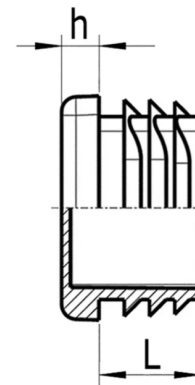

Insteekdop voor vierkante buis, type E Embout pour tube carré, type E

Materiaal / matière: PE

Standaardkleur / couleur standard: zwart / noir

Andere kleuren op aanvraag / d'autres couleurs sur demande: wit / blanc - grijs / gris

ART. NR.	Afmeting van de buis / dimension du tube	Wanddikte / épaisseur	D	h	d	L	d1
	mm	mm	mm	mm	mm	mm	mm
12.6101010	10 x 10	1 - 2	10,2	4	6,3	10	9
12.6101212	12 x 12	1 - 2	12	4,5	7,8	11,6	10,5
12.6101313	13 x 13	0,5 - 2	13	4	8,5	11,5	12
12.6101515	15 x 15	1 - 2	15,3	5	10,8	11,5	14,5
12.6101616	16 x 16	1 - 2	16,2	5	11	12	16
12.6101818	18 x 18	1 - 2	18	5	13,2	11	17,5
12.6101919	19 x 19	1,2 - 2,9	19,1	5	-	11,5	-
12.6102020	20 x 20	1 - 2	20	5	15	12	19
12.6102222	22 x 22	1 - 2	22,2	5	17,3	14	21
12.6102525	25 x 25	1 - 2	25	5	20,2	13,5	24,5
12.6132525	25 x 25	3	25	5	17,3	14	21
12.6102727	27 x 27	1 - 2	27,1	5	22,5	15	27
12.6102828	28 x 28	1 - 2,5	27,8	5	19,2	11,5	25,6
12.6103030	30 x 30	1 - 2	30	5	24,6	13,5	29
12.6143030	30 x 30	2,5 - 5	30	5	19	11,5	25
12.6133030	30 x 30	3	30	5	23	14,5	27
12.6163030	30 x 30	m1 kant	30,5	5	24,6	13,5	29
12.6103232	32 x 32	1 - 3,5	32	5	23,9	11,9	30,8
12.6103434	34 x 34	1 - 2	35	5	27,8	14,5	34