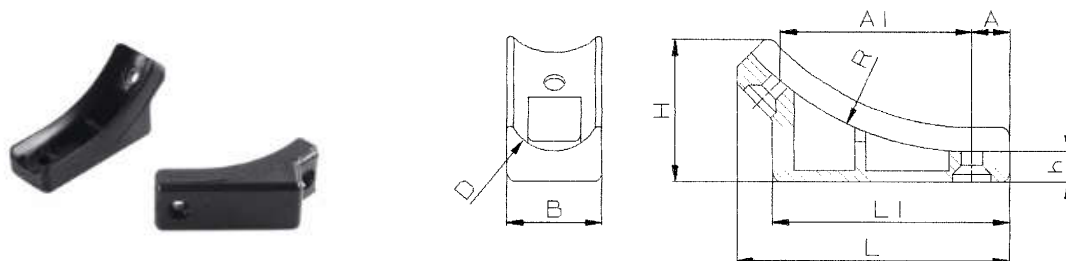

Sleedop opstaand model, type XG, variante 1 Patin cavalier modèle talon, type XG, variante 1

Materiaal / matière: PE

Standaardkleur / couleur standard: zwart / noir

ART. NR.	Afmeting van de buis / dimension du tube D	L	L1	B	H	h	R	Afstand A - A1 / distance A - A1
	mm	mm	mm	mm	mm	mm	mm	mm
12.9300025	25	72,5	63	25,5	38	8,3	80	10 / 51