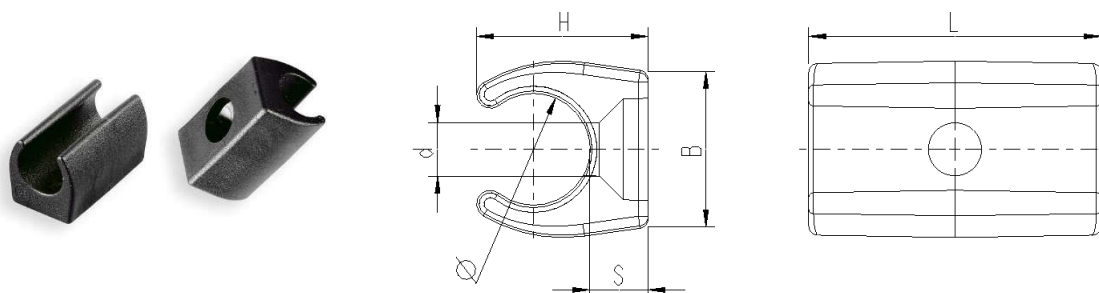

Sleedop zelfklemmend met boring, type W12 Patin cavalier à visser, type W12

Materiaal / matière: PE

Standaardkleur / couleur standard: zwart / noir

ART. NR.	Afmeting van de buis / dimension du tube	L	B	H	S	d
	mm	mm	mm	mm		mm
12.9100012	12	30	16	17,6	6	5,5