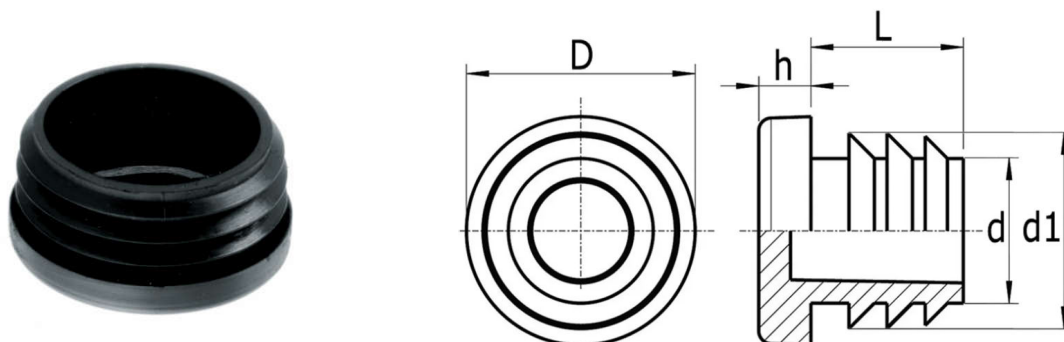

Insteekdop voor ronde buis, type GL Embout pour tube ronde, type GL

Materiaal / matière: PE

Standaardkleur / couleur standard: zwart / noir

Andere kleuren op aanvraag / d'autres couleurs sur demande: wit / blanc - grijs / gris

ART. NR.	Afmeting van de buis / dimension du tube	Wanddikte van de buis / épaisseur du tube	D	h	d	L	d1
	mm	mm	mm	mm	mm	mm	mm
12.6000010	10	0,8 - 1,5	10	4	6	6	8,5
12.6000012	12	1 - 1,5	12	4	8	10	11,5
12.6000013	13	1 - 2	13	4	8	10	11,5
12.6000014	14	1 - 2	14	4	7,7	9,3	13
12.6000015	15	0,8 - 2	15	4	8	9,6	13,2
12.6000016	16	1 - 2	16	4	10	10	14,1
12.6000018	18	1 - 2	18	4,1	13,3	12	16,8
12.6000019	19	1 - 2	19	4,1	14,2	11	17,8
12.6000020	20	1 - 2	20	4	15,1	12	19
12.6000021	21	0,8 - 2,5	21	5	15,5	11,5	20
12.6000022	22	1 - 2	22	4	15,8	11,8	20,6
12.6000025	25	1 - 2	25	5	18,8	11,8	24
12.6030025	25	3	25	5,3	16,8	11,8	21
12.6000026	26	0,8 - 3	26	5	20	11,5	25
12.6000027	27	1 - 2	27	5	21,3	13,8	27
12.6030027	27	0,8 - 3	27	5	18,2	11,4	25,8
12.6000028	28	1 - 2	28	5	21,5	14	27
12.6000030	30	1 - 2	30	5	23,4	14	29
12.6030030	30	3	30	4,6	21,6	14	26,5
12.6000032	32	1 - 2	32	5	26,3	14,5	30,5
12.6030032	32	3	32	5	24,9	14	28,8