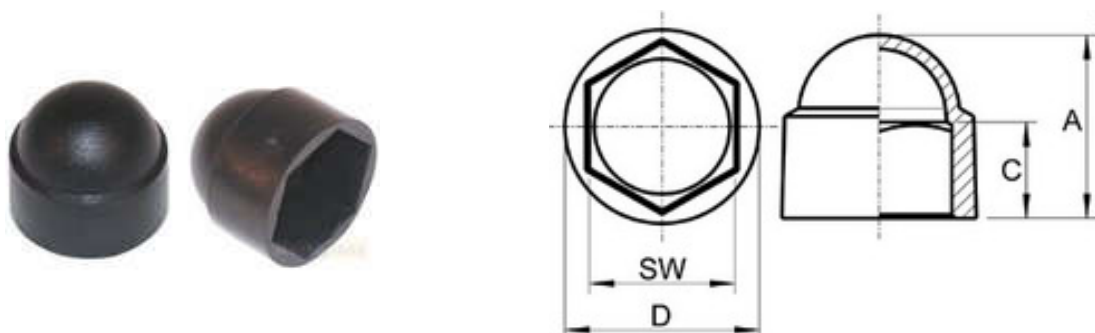

Beschermdop zeskant, type BK Bouchon de protection, type BK

Materiaal / matière: PE

Standaardkleur / couleur standard: zwart / noir

Andere kleuren op aanvraag / d'autres couleurs sur demande: wit / blanc - grijs / gris

ART. NR.	M	A	C	SW	D
		mm	mm	mm	mm
12.8990004	M4	9,4	6,3	7	10,7
12.8990005	M5	9,5	5,9	8	10,6
12.8990006	M6	12,5	5,7	10	12,8
12.8990008	M8	16,5	8,4	13	16,6
12.8990009	M10	19,5		16	
12.8990010	M10	18,8	9,4	17	20,9
12.8990012	M12	21,5	11,1	19	23,5
12.8990014	M14	26,7	14	21	27,1
12.8990016	M16	26,9	13,7	24	29,4
12.8990018	M18	30,3	17,4	27	33,3
12.8990020	M20	36,2	19,2	30	37,6
12.8990022	M22	36	20	32	38,9
12.8990024	M24	39,3	20,2	36	43,9
12.8990027	M27	46,5	24,1	41	50
12.8990030	M30	52,6	26,8	46	56,3
12.8990033	M33	56,2	28,3	50	59,5
12.8990036	M36	64	32	55	66,5
12.8990039	M39	61	34,6	60	72
12.8990045	M45	88,4	34,5	70	84