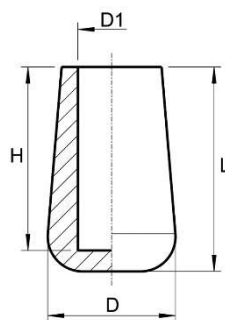

Standaardkleur / couleur standard: zwart / noir

Andere kleuren op aanvraag / d'autres couleurs sur demande: wit / blanc

| ART. NR. | Artikel / article | D | D1 | L | H |
|------------|-------------------|------|------|------|------|
| | | mm | mm | mm | mm |
| 12.5000003 | A 3 | 5,5 | 2,9 | 8,8 | 7,9 |
| 12.5000004 | A 4 | 5,5 | 3,9 | 8,8 | 8 |
| 12.5000005 | A 5 | 7,5 | 5 | 8 | 6,7 |
| 12.5000006 | A 6 | 7,5 | 5,9 | 12 | 9,5 |
| 12.5000650 | A 6,5 | 9,1 | 6,4 | 10,7 | 8 |
| 12.5000007 | A 7 | 9,1 | 6,9 | 10,7 | 8 |
| 12.5000008 | A 8 | 11,5 | 7,9 | 13 | 11,4 |
| 12.5000010 | A 10 | 13,4 | 9,7 | 14,6 | 12,1 |
| 12.5000011 | A 11 | 15,5 | 10,9 | 16 | 13,2 |
| 12.5000012 | A 12 | 15,5 | 11,9 | 16,2 | 12,9 |
| 12.5000013 | A 13 | 16,5 | 12,9 | 18 | 14 |
| 12.5000014 | A 14 | 17 | 13,7 | 16 | 13,2 |
| 12.5000015 | A 15 | 18,6 | 14,8 | 17 | 13,4 |
| 12.5000016 | A 16 | 19,7 | 15,9 | 21,2 | 17 |
| 12.5000018 | A 18 | 22 | 17,8 | 23,2 | 19 |
| 12.5000019 | A 19 | 22,3 | 18,8 | 23,2 | 9,2 |
| 12.5000020 | A 20 | 24,2 | 19,8 | 23,3 | 18,9 |
| 12.5000021 | A 21 | 26,4 | 21 | 27,1 | 21,4 |
| 12.5000022 | A 22 | 27,6 | 21,6 | 24,1 | 20,1 |
| 12.5000024 | A 24 | 28,4 | 23,7 | 27,5 | 21,1 |
| 12.5000025 | A 25 | 28,1 | 24,9 | 30,6 | 24,8 |
| 12.5000027 | A 26 / A 27 | 32,8 | 26,5 | 30,6 | 25,4 |
| 12.5000028 | A 28 | 32,8 | 27,5 | 28,8 | 23,9 |

| ART. NR. | Afmeting van de buis / dimension du tube | DxB | dx b | H | T |
|-------------------|---|-----------|-------------|----|------|
| | mm | mm | mm | mm | mm |
| 12.6403015 | 30 x 15 | 32 x 19 | 28,3 x 15 | 23 | 20,5 |
| 12.6403820 | 38 x 20 | 41 x 23,3 | 37,5 x 19 | 24 | 19 |