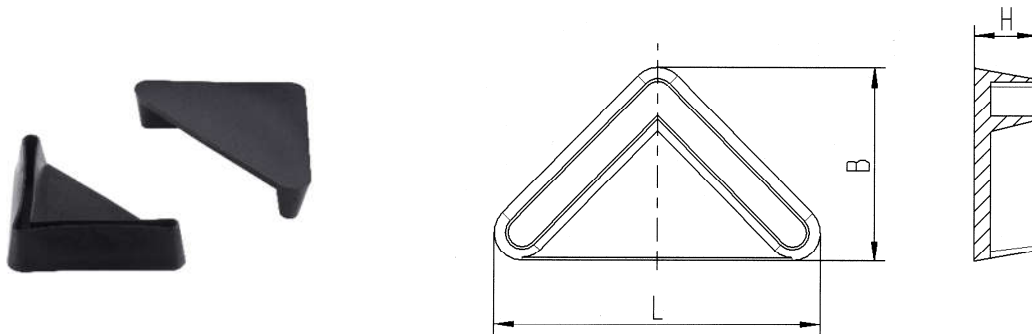

Omsteekdop voor hoekprofiel, type UD Bouchon de protection pour profil d' angle, type UD

Materiaal / matière: PE

Standaardkleur / couleur standard: zwart / noir

ART. NR.	Hoekprofiel / profil d' angle	Wanddikte / épaisseur	L	B	H
	mm	mm	mm	mm	mm
12.8952525	25 x 25	1,5 - 2	42,6	26,6	11,5
12.8953030	30 x 30	1 - 2,5	47,4	27,5	10
12.8953636	36 x 36	1,5 - 2,5	58,5	34,6	11,3
12.8954040	40 x 40	1,5 - 3	62,9	36,2	12