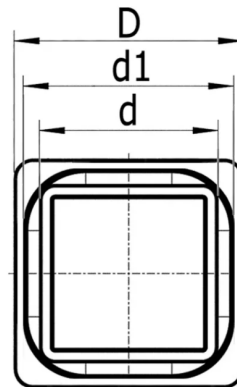

Insteekdop voor vierkante buis, type E Embout pour tube carré, type E

Materiaal / matière: PE

Standaardkleur / couleur standard: zwart / noir

Andere kleuren op aanvraag / d'autres couleurs sur demande: wit / blanc - grijs / gris

ART. NR.	Afmeting van de buis / dimension du tube	Wanddikte / épaisseur	D	h	d	L	d1
	mm	mm	mm	mm	mm	mm	mm
12.6101010	10 x 10	1 - 2	10,2	4	6,3	10	9
12.6101212	12 x 12	1 - 2	12	4,5	7,8	11,6	10,5
12.6101313	13 x 13	0,5 - 2	13	4	8,5	11,5	12
12.6101515	15 x 15	1 - 2	15,3	5	10,8	11,5	14,5
12.6101616	16 x 16	1 - 2	16,2	5	11	12	16
12.6101818	18 x 18	1 - 2	18	5	13,2	11	17,5
12.6101919	19 x 19	1,2 - 2,9	19,1	5	-	11,5	-
12.6102020	20 x 20	1 - 2	20	5	15	12	19
12.6102222	22 x 22	1 - 2	22,2	5	17,3	14	21
12.6102525	25 x 25	1 - 2	25	5	20,2	13,5	24,5
12.6132525	25 x 25	3	25	5	17,3	14	21
12.6102727	27 x 27	1 - 2	27,1	5	22,5	15	27
12.6102828	28 x 28	1 - 2,5	27,8	5	19,2	11,5	25,6
12.6103030	30 x 30	1 - 2	30	5	24,6	13,5	29
12.6143030	30 x 30	2,5 - 5	30	5	19	11,5	25
12.6133030	30 x 30	3	30	5	23	14,5	27
12.6163030	30 x 30	m1 kant	30,5	5	24,6	13,5	29
12.6103232	32 x 32	1 - 3,5	32	5	23,9	11,9	30,8
12.6103434	34 x 34	1 - 2	35	5	27,8	14,5	34