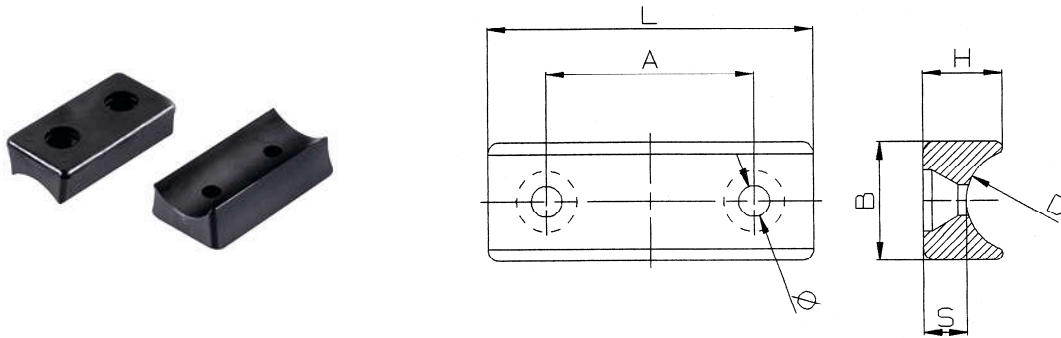

Sleedop met boring, type X Patin cavalier à visser, type X

Materiaal / matière: PE

Standaardkleur / couleur standard: zwart / noir

ART. NR.	Afmeting van de buis / dimension du tube D	L	B	H	S	Ø	A
	mm	mm	mm	mm	mm	mm	mm
12.9200018	18 - 22	53,5	19,8	13,6	7	5,2 (2x)	33,5
12.9200028	28 - 30	44,8	24,8	11,8	7,7	5,2 (2x)	22,5
12.9200040	40	49,8	23	10	6,3	5,5 (1x)	midden / centre
12.9200045	45	46,5	45,8	17,8	7,8	6,0 (2x)	22,5
12.9230022	22 - 25	49,8	23	10,7	7	5,8 (1x)	midden / centre