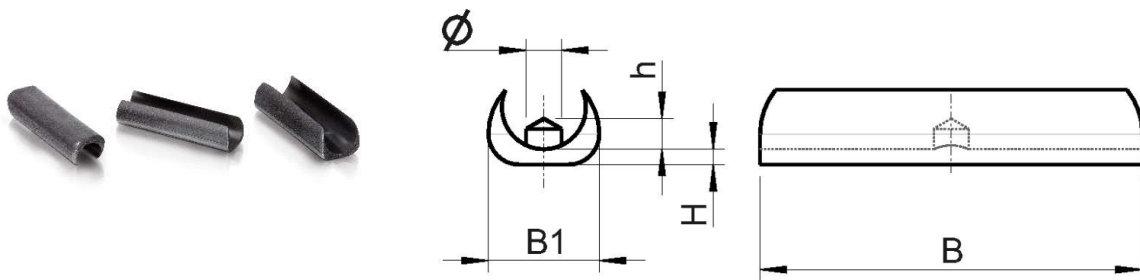

Sleedop lange versie met pin, type WA Patin cavalier enclipsable version longue avec téton, type WA

Materiaal / matière: PP

Op aanvraag met vilt leverbaar / sur demande livrable avec du feutre.

Standaardkleur / couleur standard: zwart / noir

Andere kleuren op aanvraag / d'autres couleurs sur demande: natuur / nature

ART. NR.	Afmeting van de buis / dimension du tube	B	B1	Pin / téton d	h	H
	mm	mm	mm	mm	mm	mm
12.AGK1350	10 - 11	50	13	3,8	2,5	3
12.AGK1450	12 - 13	50	13	4,5	2,5	3
12.AGK1650	13 - 14	50	13	4,5	2,5	3
12.AGK1850	15 - 16	50	13	4,5	2,5	3
12.AGKF1350	10 - 11	50	13	3,8	2,5	4
12.AGKF1450	12 - 13	50	13	4,5	2,5	4
12.AGKF1650	13 - 14	50	13	4,5	2,5	4
12.AGKF1850	15 - 16	50	13	4,5	2,5	4