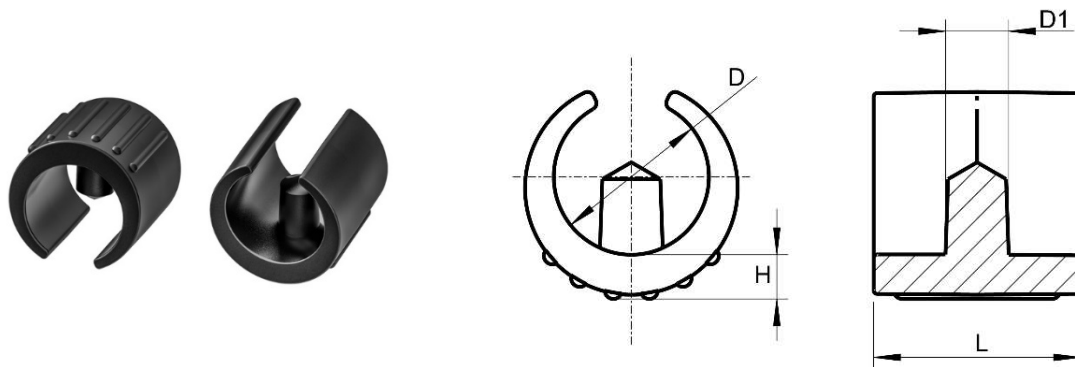

Sleedop zelfklemmend met pin, type WSP, variante 2 Patin cavalier enclipsable avec téton, type WSP, variante 2

Materiaal / matière: PE

Standaardkleur / couleur standard: zwart / noir

ART. NR.	Afmeting van de buis / dimension du tube	L	B	Pin / téton Ø D1	H
	mm	mm	mm	mm	mm
12.9011014	14 - 16	18	18,5	5,5	3,5
12.9011016	16 - 18	19	20,5	5,5	3,5
12.9011018	18 - 20	20	22	5,5	3,5
12.9011020	20 - 22	22	24,5	5,5	4
12.9011024	24 - 26	25	28	5,5	4
12.9012024	24 - 26	25	28,5	7,5	5
12.9012028	28	30	32	7,5	5,5