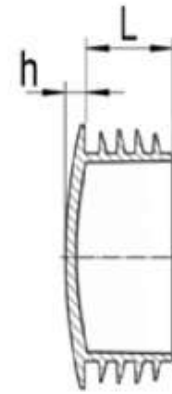

Materiaal / matière: PE

Standaardkleur / couleur standard: zwart / noir

Andere kleuren op aanvraag / d'autres couleurs sur demande: wit / blanc - grijs / gris

ART. NR.	Afmeting van de buis / dimension du tube	D	h	L
	mm	mm	mm	mm
12.6900038	38 x 1 - 3	38	3	11,5
12.6900040	40 x 1 - 3	40	3	11,5
12.6900042	42 x 0,8 - 2,5	42	3	11,5
12.6900045	45 x 0,8 - 2,5	45	3	11,5
12.6900048	48,4 x 1,2 - 3	48,4	3	11,5
12.6900050	50 x 1 - 2,5	50	3	11,5
12.6900055	55 x 1 - 2,5	55	3	14,5
12.6900060	60 x 1 - 2	60	4	18
12.6900080	80 x 1 - 3	80	4,5	21