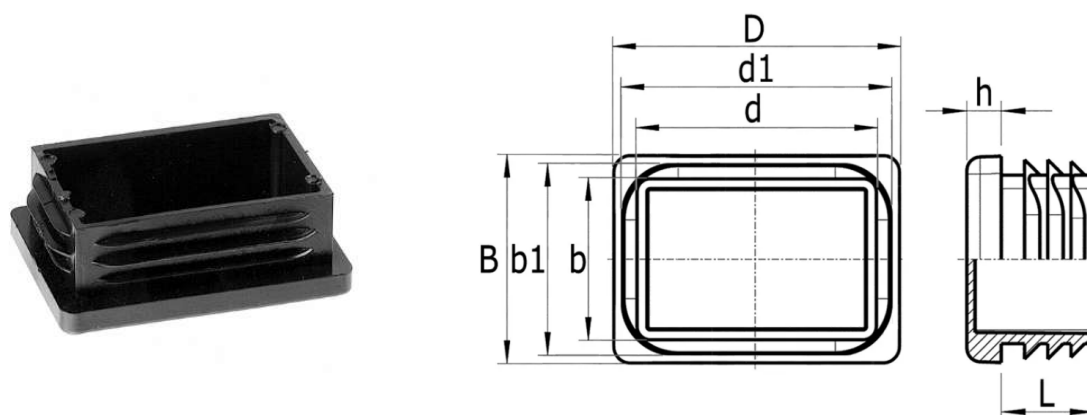

Insteekdop voor rechthoekige buis, type F Embout pour tube rectangulaire, type F

Materiaal / matière: PE

Standaardkleur / couleur standard: zwart / noir

Andere kleuren op aanvraag / d'autres couleurs sur demande: wit / blanc - grijs / gris

ART. NR.	Afmeting van de buis / dimension du tube	Wanddikte / épaisseur	D x B	h	d x b	L	d1 x b1
	mm	mm	mm	mm	mm	mm	mm
12.6202010	20 x 10	1 - 2	20 x 10	4,9	16,5 x 6,5	11,7	18,4 x 8,8
12.6202015	20 x 15	1 - 2	20,1 x 15	5	15,5 x 10,7	11,3	18,9 x 13,9
12.6202016	20 x 16	0,8 - 2	20 x 16	5	-	11,5	-
12.6202510	25 x 10	1 - 2	25 x 10	5	21,5 x 6,4	11,7	23,5 x 8,7
12.6202512	25 x 12	1 - 2	25 x 12	5	19 x 6	10,5	23,5 x 10,5
12.6202515	25 x 15	1 - 2	25,1 x 15	4,9	19,6 x 10,4	11,8	23,9 x 14,3
12.6202520	25 x 20	1 - 2	25,2 x 20,3	4,7	20,5 x 15,6	14,4	24 x 19,1
12.6203010	30 x 10	1 - 2	30,1 x 10,3	5	25,6 x 6,2	12,7	28,1 x 8,8
12.6203015	30 x 15	1 - 2	30 x 15	5	25,5 x 10,5	12	28 x 13
12.6203020	30 x 20	1 - 2	30 x 20	5	25 x 14,9	14	28,5 x 18,5
12.6233020	30 x 20	3	30 x 20,1	4,8	23,4 x 13,6	13,5	27,7 x 17,9
12.6203025	30 x 25	1 - 2	30 x 24,9	5,1	24,5 x 19,6	13,6	28,5 x 23,1
12.6233025	30 x 25	0,8 - 3	30 x 25	5	22 x 17,1	11,5	29 x 24
12.6203510	35 x 10	1 - 2	34,9 x 10	5,1	29,5 x 5	10,1	32 x 7,4
12.6203515	35 x 15	1 - 2	35,1 x 15,2	4,9	30,3 x 9,7	12,3	33,1 x 13,1
12.6203520	35 x 20	1 - 2	35 x 20	5	28,5 x 13,5	13	33,5 x 18,5
12.6203525	35 x 25	1 - 2	35 x 25	4,6	29,5 x 20	13,5	33,7 x 24,3
12.6203530	35 x 30	1 - 2	35,7 x 30,5	5	30,1 x 24,9	14,5	35,2 x 29,5
12.6203819	38 x 19	0,8 - 2	38,1 x 19,1	5	-	11,5	-
12.6203825	38 x 25	0,8 - 3	38,1 x 25,4	5	-	11,5	-
12.6204010	40 x 10	1,5 - 2	40 x 10	5	34 x 5	11	37,5 x 7,5