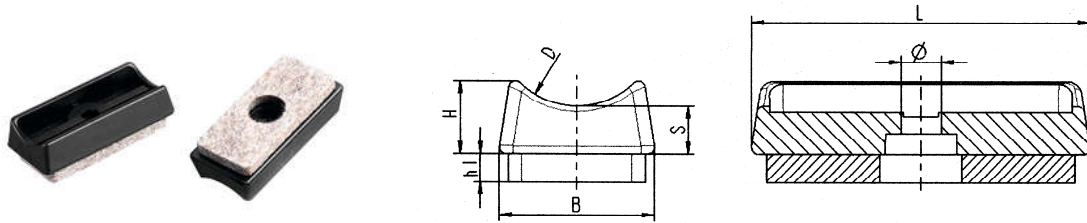

Sleedop met boring en vilt, type XF Patin cavalier à visser avec feutre, type XF

Materiaal / matière: PE

Standaardkleur / couleur standard: zwart / noir

ART. NR.	Afmeting van de buis / dimension du tube D	Ø	L	B	S	H	h1
	mm	mm	mm	mm	mm	mm	mm
12.9270022	22 - 25	5,8	49,8	23	7	10,7	4