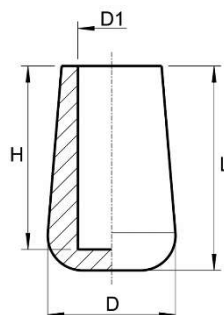

Omsteektop voor ronde buis uit zachte polyethyleen, type A Bouchon de protection en poléthylène pour tube rond, type A

Materiaal / matière: PE

Standaardkleur / couleur standard: zwart / noir

Andere kleuren op aanvraag / d'autres couleurs sur demande: wit / blanc

ART. NR.	Artikel / article	D	D1	L	H
		mm	mm	mm	mm
12.5000003	A 3	5,5	2,9	8,8	7,9
12.5000004	A 4	5,5	3,9	8,8	8
12.5000005	A 5	7,5	5	8	6,7
12.5000006	A 6	7,5	5,9	12	9,5
12.5000650	A 6,5	9,1	6,4	10,7	8
12.5000007	A 7	9,1	6,9	10,7	8
12.5000008	A 8	11,5	7,9	13	11,4
12.5000010	A 10	13,4	9,7	14,6	12,1
12.5000011	A 11	15,5	10,9	16	13,2
12.5000012	A 12	15,5	11,9	16,2	12,9
12.5000013	A 13	16,5	12,9	18	14
12.5000014	A 14	17	13,7	16	13,2
12.5000015	A 15	18,6	14,8	17	13,4
12.5000016	A 16	19,7	15,9	21,2	17
12.5000018	A 18	22	17,8	23,2	19
12.5000019	A 19	22,3	18,8	23,2	9,2
12.5000020	A 20	24,2	19,8	23,3	18,9
12.5000021	A 21	26,4	21	27,1	21,4
12.5000022	A 22	27,6	21,6	24,1	20,1
12.5000024	A 24	28,4	23,7	27,5	21,1
12.5000025	A 25	28,1	24,9	30,6	24,8
12.5000027	A 26 / A 27	32,8	26,5	30,6	25,4
12.5000028	A 28	32,8	27,5	28,8	23,9