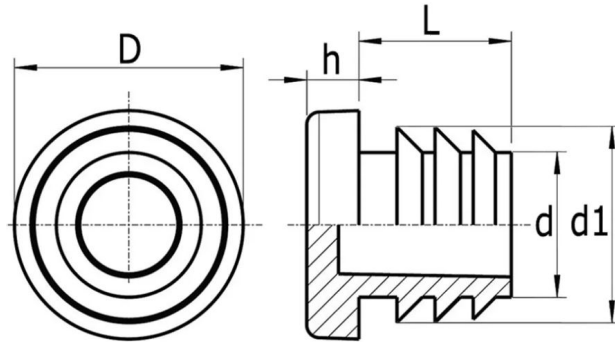

Materiaal / matière: PE

Standaardkleur / couleur standard: zwart / noir

Andere kleuren op aanvraag / d'autres couleurs sur demande: wit / blanc - grijs / gris

ART. NR.	Afmeting van de buis / dimension du tube	Wanddikte van de buis / épaisseur du tube	D	h	d	L	d1
	mm	mm	mm	mm	mm	mm	mm
12.6000034	34	1 - 2	34	5,5	27	14,5	31,3
12.6030034	34	0,8 - 3	34	5	25	11,5	31,5
12.6050034	34	3,5 - 4	34	5	-	11,5	-
12.6000035	35	1 - 2	35	5	29	14,3	34,4
12.6030035	35	3 - 5	35	5	24	11,5	33
12.6000036	36	1 - 2	36	5	29,1	13,8	34,3
12.6000037	37	1 - 3	37	5	-	11,5	-
12.6000038	38	1 - 2	38	5	31,2	11,8	36
12.6000040	40	1 - 2	40	5	33,5	11,7	38
12.6030040	40	3	40	5	31,8	11,7	36,4
12.6000042	42	1 - 2	42	5	35,6	11,5	40
12.6030042	42	3 - 4	42	5	32,5	11,5	38,3
12.6050042	42	2,5 - 5	42,4	5	30	11,5	37,5
12.6020043	43	2 - 2,5	43	5	35,6	11,5	41
12.6030043	43	3 - 3,5	43	5	-	11,5	-
12.6000044	44,5	1,2 - 3,2	44,5	5	-	11,5	-
12.6000045	45,1	1 - 2,5	45,3	5	38	15	43,7
12.6030046	46,9	1,5 - 3,5	45,9	4,7	36,5	11,7	43,5
12.6020048	48	1,5 - 2,5	48	5,1	41,8	18	45,6
12.6030048	48	3 - 4	48	5,1	38,9	17,8	44,2
12.6000050	50	1,5 - 2,5	50	5,2	41,1	16	47,9
12.6010050	50	0,8 - 1,5	50	5,2	43,3	11,7	49
12.6030050	50	2,5 - 3,5	50	5,2	42	17,5	45,5
12.6050050	50	4 - 5	50	5,2	39	17,5	44,1