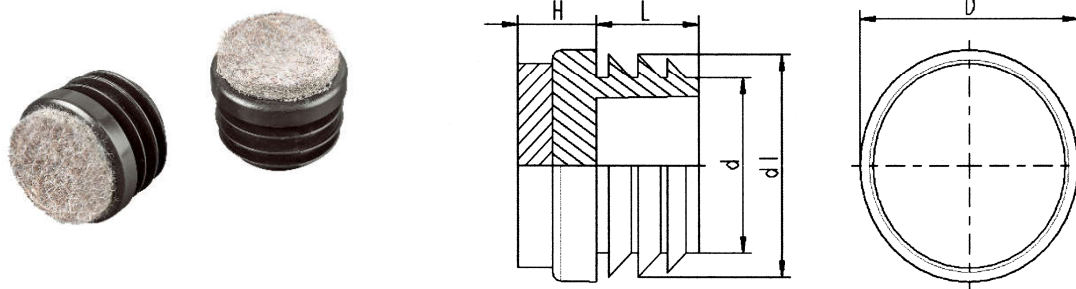

Insteekdop voor ronde buis met vilt, type GFL Embout pour tubes rondes avec feutre, type GFL

Materiaal / matière: PE

Standaardkleur / couleur standard: zwart / noir

ART. NR.	Afmeting van de buis / dimension du tube	D	H	d1	d	L
	mm	mm	mm	mm	mm	mm
12.6000015/FI	15 x 1,5 - 2	15	7	13,2	8	9,6
12.6000016/FI	16 x 1,5 - 2	16	7	14,1	10	10
12.6000018/FI	18 x 1,5 - 2	18	7	16,8	13,3	12
12.6000019/FI	19 x 1,5 - 2	19	7	17,8	14,2	11
12.6000020/FI	20 x 1,5 - 2	20	7	19	15,1	12
12.6000022/FI	22 x 1,5 - 2	22	7	20,6	15,8	11,8
12.6000025/FI	25 x 1,5 - 2	25	8	24	18,8	11,8
12.6000028/FI	28 x 1,5 - 2	28	8	27	21,5	14
12.6000030/FI	30 x 1,5 - 2	30	8	29	23,4	14
12.6000032/FI	32 x 1,5 - 2	32	8	30,5	26,3	14,5