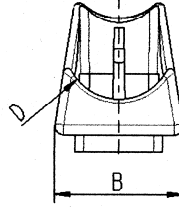

Sleedop opstaand model met glijvlak, type XGS
Patin cavalier modèle talon avec surface de glissement, type XGS

Materiaal / matière: PE

Standaardkleur / couleur standard: zwart / noir

ART. NR.	Afmeting van de buis / dimension du tube D	L	B	H	h	R	A	A1
	mm	mm	mm	mm	mm	mm	mm	mm
12.9380022	22	71	27	25,8	6,5	90	9,5	42,3
12.9380025	25	72,5	30	30,2	8,3	80	9,5	42,3