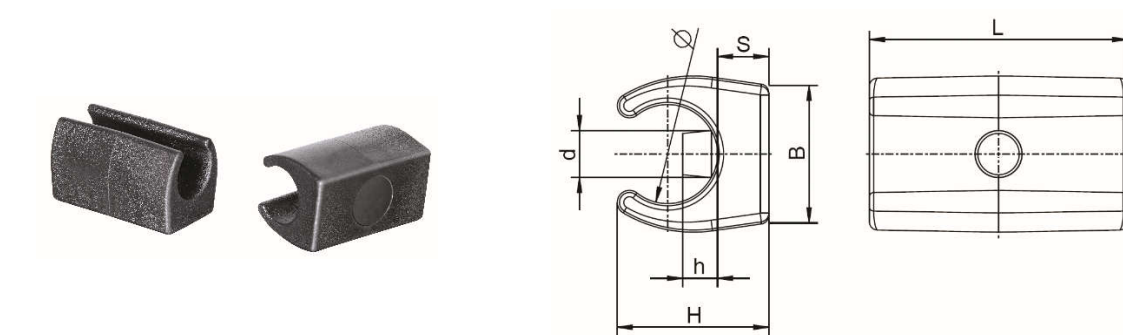

Sleedop zelfklemmend met pin, type W12, variante 1 Patin cavalier enclipsable, type W12, variante 1

Materiaal / matière: PE

Standaardkleur / couleur standard: zwart / noir

ART. NR.	Afmeting van de buis / dimension du tube	L	B	H	S	Pin / téton d x h
	mm	mm	mm	mm		mm
12.9110012	12	30	16	17,6	6	5,3 x 4