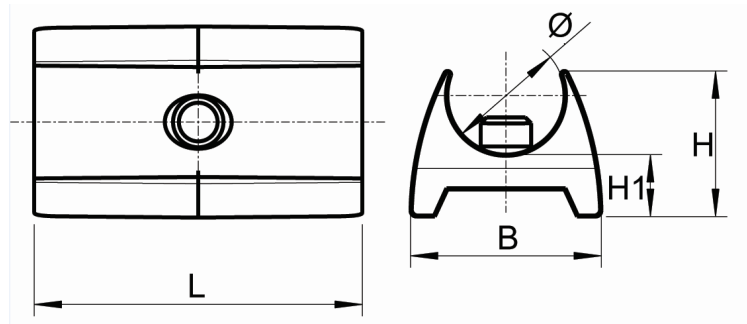

Sleedop zelfklemmend met pin, type WK Patin cavalier enclipsable avec téton, type WK

Materiaal / matière: PP

Standaardkleur / couleur standard: zwart / noir

Andere kleuren op aanvraag / d'autres couleurs sur demande: natuur / nature

ART. NR.	Afmeting van de buis / dimension du tube	L	B	H	H1	Pin / téton d	Pin / téton h
	mm	mm	mm	mm	mm	mm	mm
12.ASTARP10-11S	10 - 11	28	16,5	12,5	5	4,3	3,5
12.ASTARP12-13S	12 - 13	28	20	15	6	4,9	4
12.ASTARP14-15S	14 - 15	28	23	18	7	4,9	4,2
12.ASTARP15-16S	15 - 16	28	26	20	8	5,8	4,6