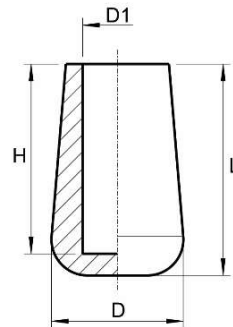

Omsteekdop voor ronde buis uit PVC, type AS-PVC Bouchon de protection en PVC pour tube rond, type AS-PVC

Materiaal / matière: PVC

Standaardkleur / couleur standard: zwart / noir

ART. NR.	Artikel / article	D	D1	L	H
		mm	mm	mm	mm
12.5210002	AS/PVC 2,8	7,6	2,8	11	9,5
12.5210003	AS/PVC 3,5	8,3	3,4	12,4	9,8
12.5210004	AS/PVC 4	9,2	3,9	13	9,8
12.5210005	AS/PVC 4,8	11	4,8	14	12,2
12.5210006	AS/PVC 5,8	11,1	5,7	14,3	12,2
12.5210008	AS/PVC 8	13,3	8	17,8	15