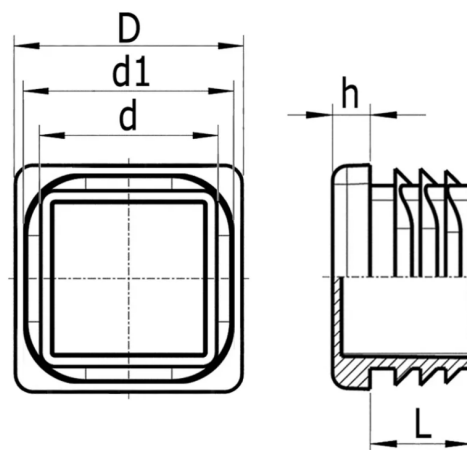

Materiaal / matière: PE

Standaardkleur / couleur standard: zwart / noir

Andere kleuren op aanvraag / d'autres couleurs sur demande: wit / blanc - grijs / gris

ART. NR.	Afmeting van de buis / dimension du tube	Wanddikte / épaisseur	D	h	d	L	d1
	mm	mm	mm	mm	mm	mm	mm
12.6102000	200 x 200	3 - 7	200	6	-	35	-