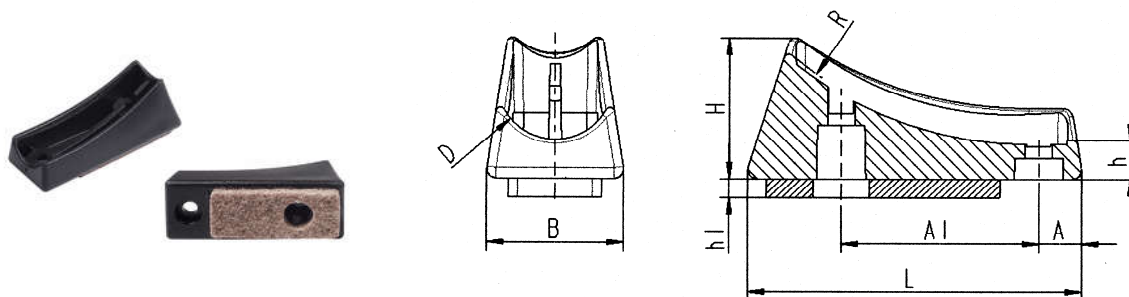

Sleedop opstaand model met vilt, type XGF Patin cavalier modèle talon avec feutre, type XGF

Materiaal / matière: PE

Standaardkleur / couleur standard: zwart / noir

ART. NR.	Afmeting van de buis / dimension du tube D	L	B	H / h1	R	A	A1
	mm	mm	mm	mm	mm	mm	mm
12.9370022	22	71	27	25,8 / 6,5	90	9,5	42,5
12.9370025	25	72,5	30	30,2 / 8,3	80	9,5	42,3