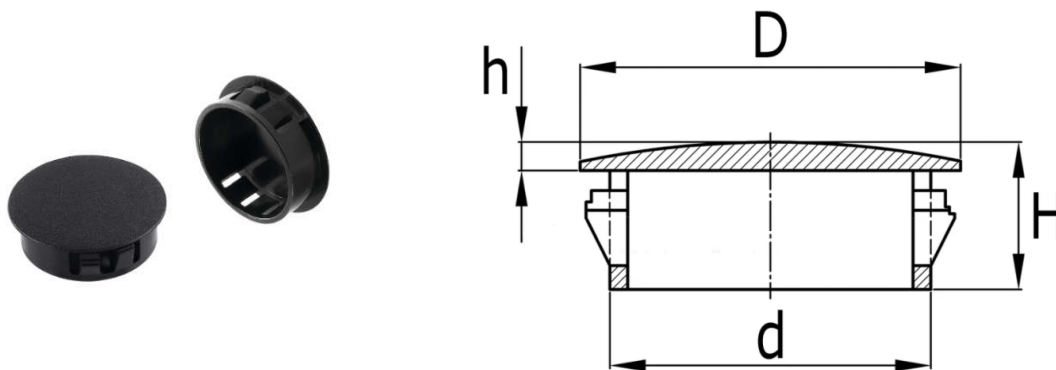

Materiaal / matière: PA-6.6

Standaardkleur / couleur standard: zwart / noir

ART. NR.	d	Max. wanddikte / épaisseur max.	D	H	h
	mm	mm	mm	mm	mm
12.H2763	38,1	3,2	42,4	11,5	1,6
12.H2773	44,5	3,2	48,4	11,5	1,6
12.H2783	50,8	3,2	55,1	12,2	2,3
12.H2790	63,5	6,4	69,0	19,1	2,8
12.5610012	17,4	3,2	19,8	10,3	1,6