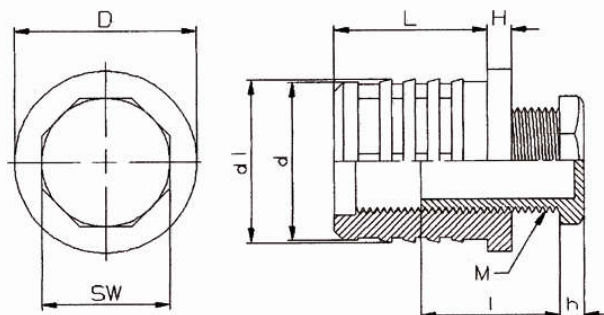

Insteekdop verstelbaar voor ronde buis, type JLR Insert vérin rond, réglable, type JLR

Materiaal / matière: PA

Standaardkleur / couleur standard: zwart / noir

ART. NR.	D	Wanddikte van de buis / épaisseur du tube	H	d1	d	L	M x l x h	SW
	mm	mm	mm	mm	mm	mm	mm	mm
12.7000020	20	1 - 1,5	5	19	16	33	12 x 27 x 5	19
12.7000022	22	1,5 - 2	5	20,5	17,5	33	12 x 27 x 5	19
12.7000025	25	1,5 - 2	5	23,5	19,5	33	12 x 27 x 5	19
12.7000028	28	1 - 1,5	5	26,5	22,5	33	16 x 31 x 5	27
12.7000030	30	1,5 - 2	5	29	25,5	26	22 x 29 x 5	27
12.7000032	32	1 - 2	5	29,5	27	33	22 x 29 x 5	27
12.7000035	35	1,5 - 2	5	33,5	29	33	22 x 29 x 5	27
12.7000038	38	2	5	34,5	33	33	22 x 29 x 5	27
12.7000040	40	1 - 1,5	5	38,5	36	33	22 x 29 x 5	27
12.7000042	42	1,5 - 2	5	40,5	37	33	22 x 29 x 5	27
12.7000045	45	2	5	41,5	40,5	33	22 x 29 x 5	27
12.7000050	50	1,5 - 2	5	47,5	43,5	33	22 x 29 x 5	27