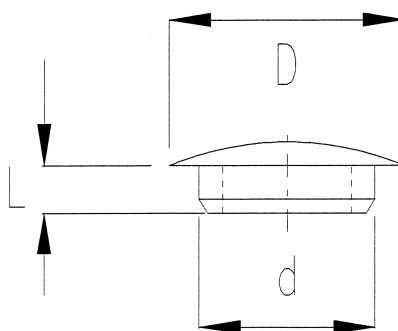

Afdichtdop, type B Bouchon de finition, type B

Materiaal / matière: PE

Standaardkleur / couleur standard: zwart / noir

Andere kleuren op aanvraag / d'autres couleurs sur demande: wit / blanc

ART. NR.	D	d	L
	mm	mm	mm
12.5402510	10	2,5	5
12.5402512	12	2,5	5
12.5402515	15	2,5	5
12.5402806	5,8	2,8	7
12.5402811	11	2,8	4,8
12.5403012	12	3	6
12.5403015	15	3	6
12.5403018	18	3	7
12.5404006	6,4	4	5,3
12.5404008	8	4	3
12.5404010	10	4	5,3
12.5404013	13	4	5,3
12.5404108	8	4,1	7
12.5405006	6,6	5	5,5
12.5405008	8	5	5
12.5405010	10	5	5,5
12.5405013	13	5	5,5
12.5405015	15	5	5,5
12.5405020	20	5	7,5
12.5405108	8	5	5,5
12.5405113	13	5	4