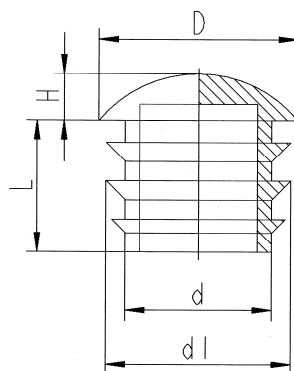

Insteekdop met afgeronde kop voor ronde buis, type SL Embout pour tube ronde, arrondi, type SL

Materiaal / matière: PE

Standaardkleur / couleur standard: zwart / noir

Andere kleuren op aanvraag / d'autres couleurs sur demande: wit / blanc - grijs / gris

ART. NR.	Afmeting van de buis / dimension du tube	D	H	d	L	d1
	mm	mm	mm	mm	mm	mm
12.5900010	10	10	3,5	6,5	6	8,9
12.5900012	12	12,1	4	8	10	11,2
12.5900013	13	12,9	4	8	10	11,2
12.5900014	14	14	3,5	8	9,5	13,5
12.5900015	15	15	4,4	8	9	13,5
12.5900016	16	15,9	4,2	10	9	14,8
12.5900018	18	18,1	4,3	13,3	12	16,8
12.5900019	19	19	4,3	14,5	11,2	17,7
12.5900020	20	20	5	15,5	11,8	19
12.5900022	22	22	4	16,3	11,8	20,7
12.5900025	25	25	5	18,8	12	24
12.5930025	25 x 3	24,9	5,5	16,5	11,8	21
12.5900027	27	27	5	21,4	13,8	26,2
12.5900028	28	28	5	21,5	14	27
12.5900030	30	30,1	5	23,3	14	28,8
12.5900032	32	32,1	5	26,3	14,6	30,2
12.5960033	33	32,9	10	26	14	30
12.5900034	34	34	6,5	27	14,5	31,4
12.5900035	35	35	6	29,5	14	34,4
12.5900036	36	35,8	6,5	29,3	13,9	34,5
12.5900038	38	37,9	5,5	31,4	11,5	36,1