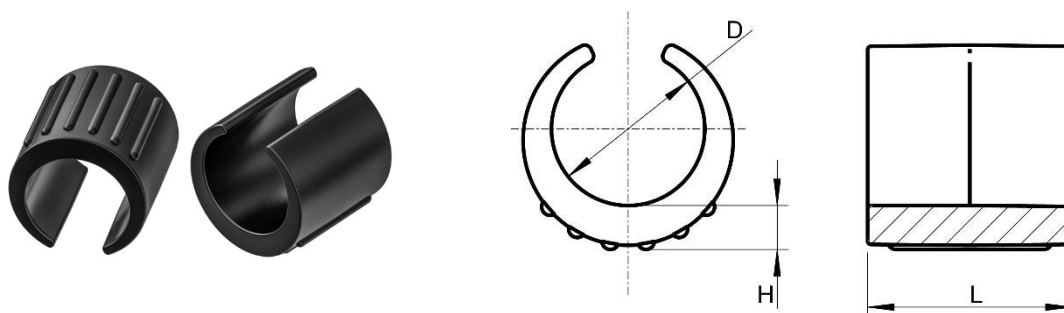

Sleedop zelfklemmend zonder pin, type WSP, variante 1 Patin cavalier enclipsable sans téton, type WSP, variante 1

Materiaal / matière: PE

Standaardkleur / couleur standard: zwart / noir

ART. NR.	Afmeting van de buis / dimension du tube	L	B	H
	mm	mm	mm	mm
12.9010014	14 - 16	18	18,5	3,5
12.9010016	16 - 18	19	20,5	3,5
12.9010018	18 - 20	20	22	3,5
12.9010020	20 - 22	22	24,5	4
12.9010024	24 - 26	25	28	4
12.9010028	28 - 30	30	32	5,5