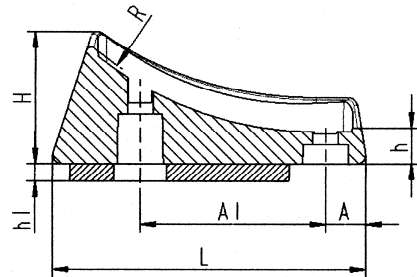

Sleedop opstaand model met glijvlak, type XGS
Patin cavalier modèle talon avec surface de glissement, type XGS

Materiaal / matière: PE

Standaardkleur / couleur standard: zwart / noir

ART. NR.	Afmeting van de buis / dimension du tube D	L	B	H	h	R	A	A1
	mm	mm	mm	mm	mm	mm	mm	mm
12.9380022	22	71	27	25,8	6,5	90	9,5	42,3
12.9380025	25	72,5	30	30,2	8,3	80	9,5	42,3