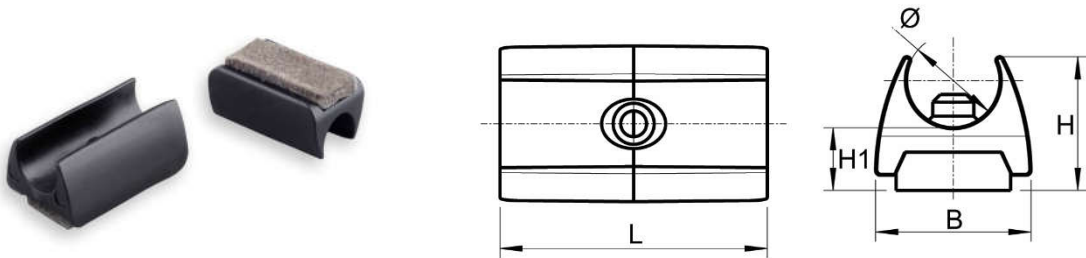

Sleedop zelfklemmend met vilt en pin, type WKF Patin cavalier enclipsable avec téton, type WKF

Materiaal / matière: PP

Standaardkleur / couleur standard: zwart / noir

Andere kleuren op aanvraag / d'autres couleurs sur demande: natuur / nature

ART. NR.	Afmeting van de buis / dimension du tube	L	B	H	H1	d	h
	mm	mm	mm	mm	mm		mm
12.ASTARP10-11SF	10 - 11	28	16,5	12,5	6	4,3	3,5
12.ASTARP12-13SF	12 - 13	28	20	15	7	4,9	4
12.ASTARP14-15SF	14 - 15	28	23	18	8	4,9	4,2
12.ASTARP15-16SF	15 - 16	28	26	20	9	5,8	4,6