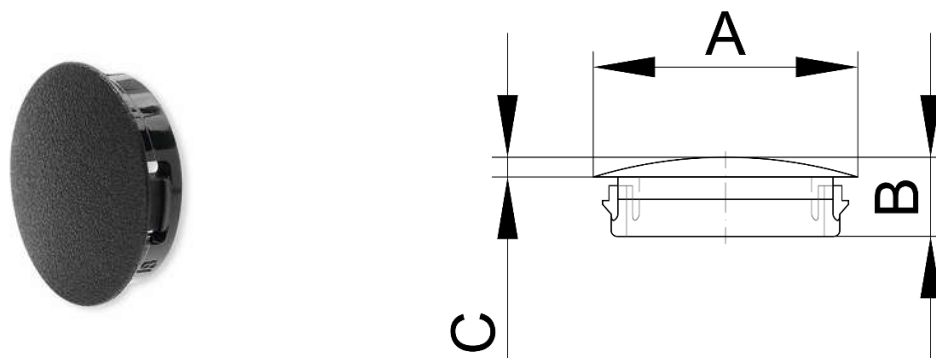

Afdekdop niet demonteerbaar, type MAS Bouchon de finition pas démontable, type MAS

Materiaal / matière: PA-6.6

Standaardkleur / couleur standard: zwart / noir

ART. NR.	Montagegat / diamètre trou	Max. wanddikte / épaisseur max.	A	B	C
	mm	mm	mm	mm	mm
12.H1654	5,5	1,6	7,1	6,4	1,6
12.H1660	7,1	1,6	8,7	6,4	1,6
12.H1663	8,7	1,6	10,3	6,4	1,6
12.H1666	10,3	1,6	11,9	6,4	1,6
12.H1669	11,9	1,6	13,5	6,4	1,6
12.H1672	13,5	1,6	15,1	6,4	1,6
12.H1675	15,1	1,6	17,5	6,4	1,6
12.H1678	7,9	1,6	9,5	6,4	1,6
12.H1684	11,1	1,6	13,5	6,4	1,6
12.H1690	15,9	1,6	18,3	6,4	1,6
12.H1693	19,0	1,6	21,4	6,4	1,6
12.H1696	19,8	1,6	22,6	6,4	1,6
12.H1699	22,2	1,6	24,6	6,4	1,6