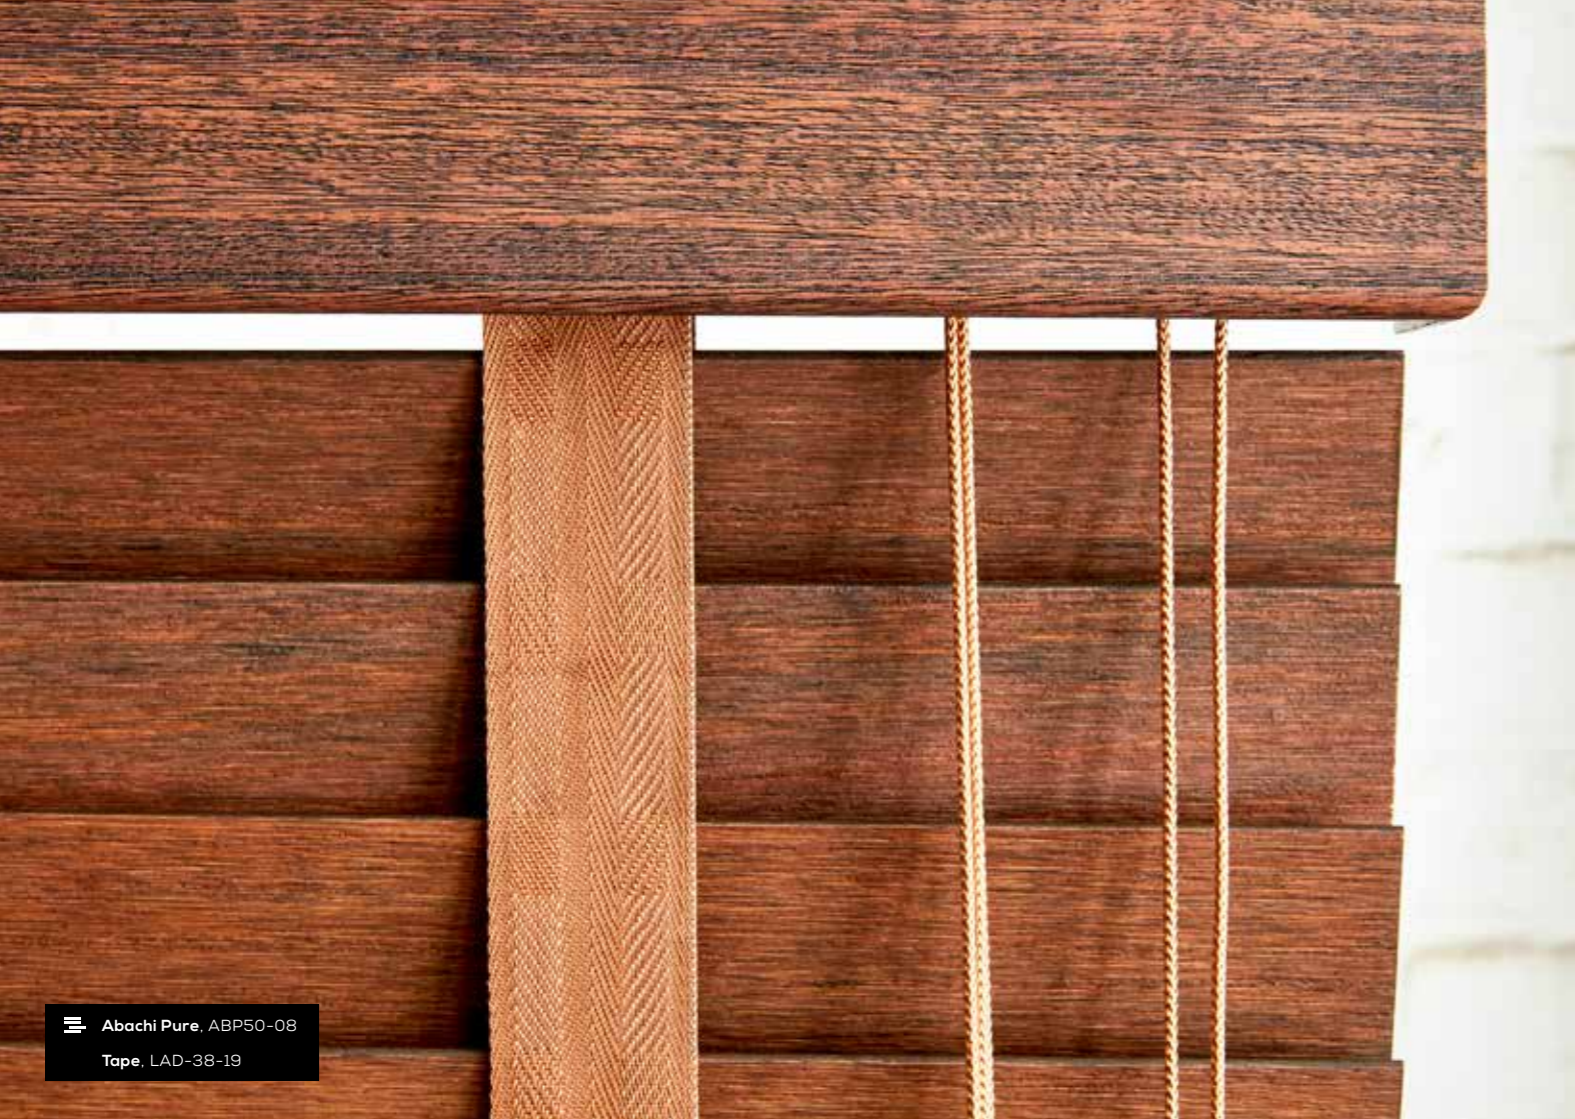

Abachi Pure, ABP50-08
Tape, LAD-38-19