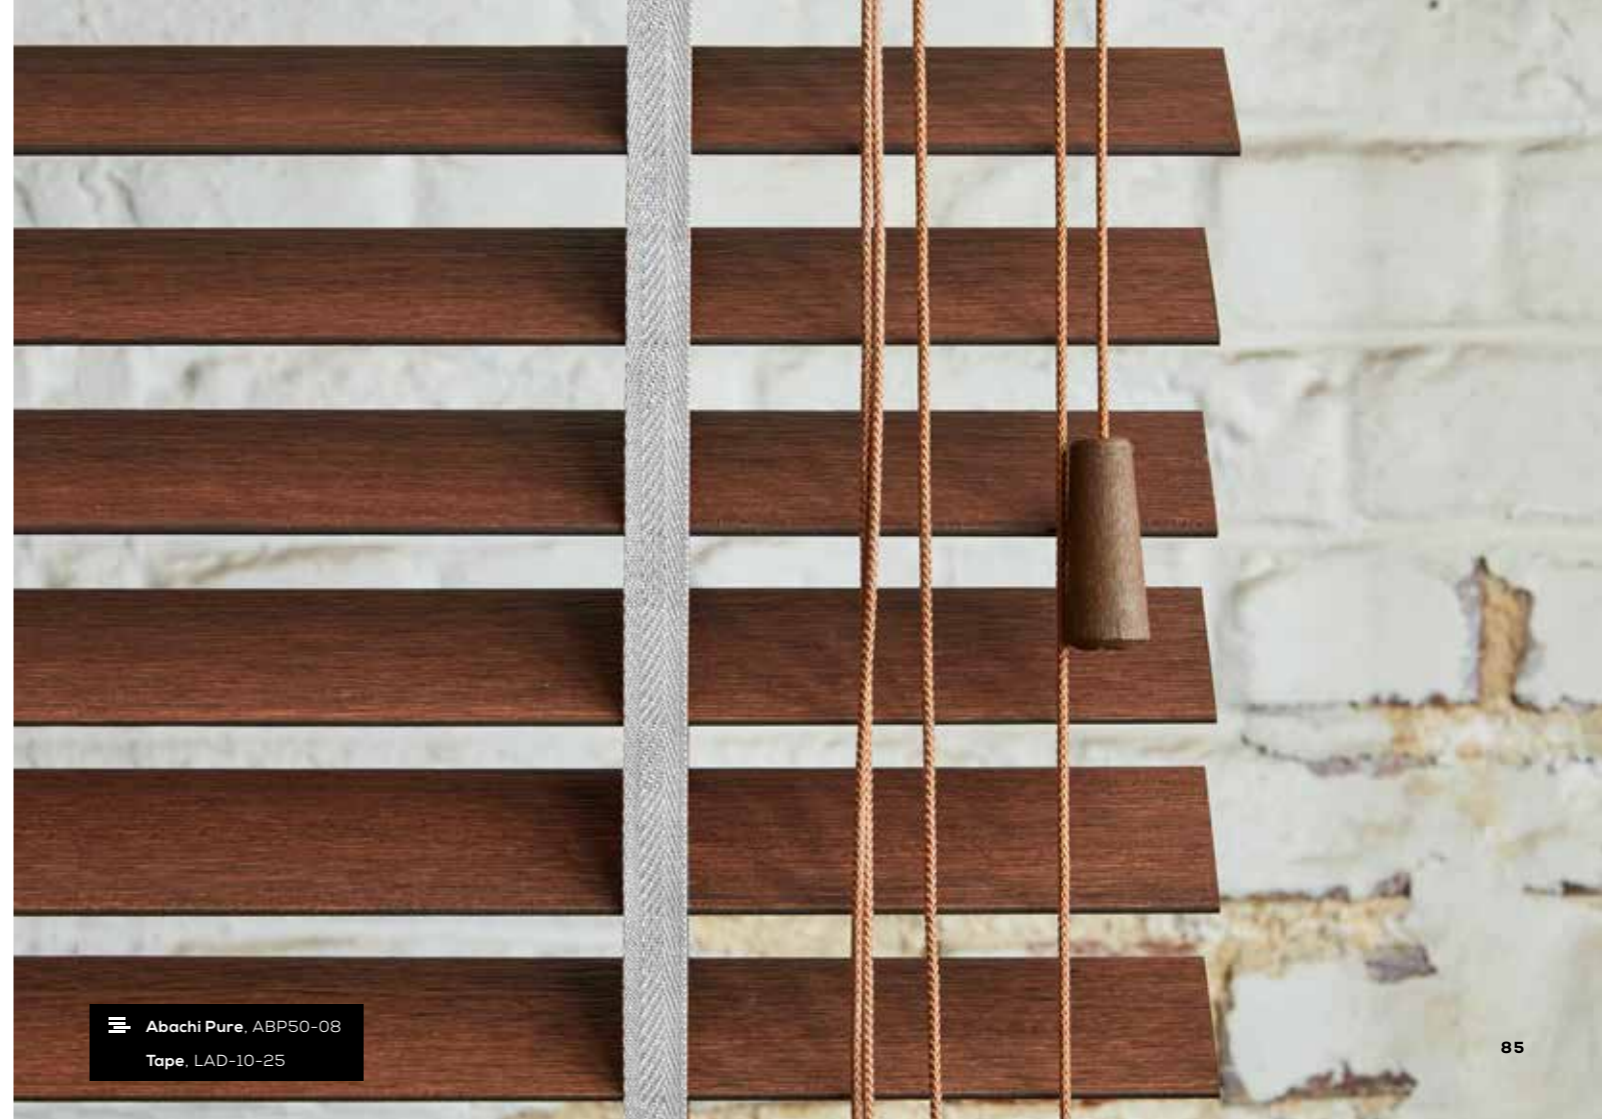

Abachi Pure, ABP50-08
Tape, LAD-10-25