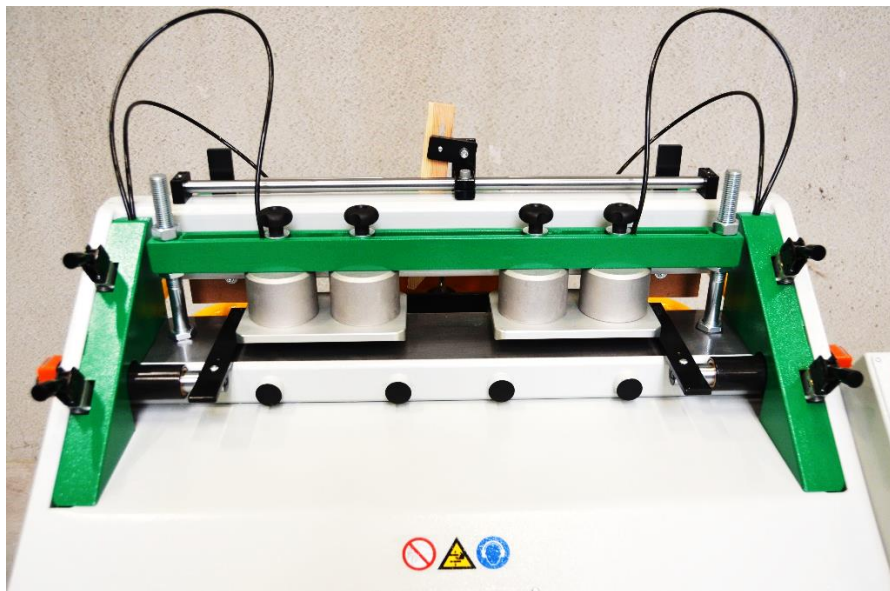

# 750 CN

Fraiseuse pour queues d'arronde

Unique en qualité et service

WOOD

 ALU & PVC

 ADVANCED MATERIALS

 FINISHING

 DUST EXTRACTION