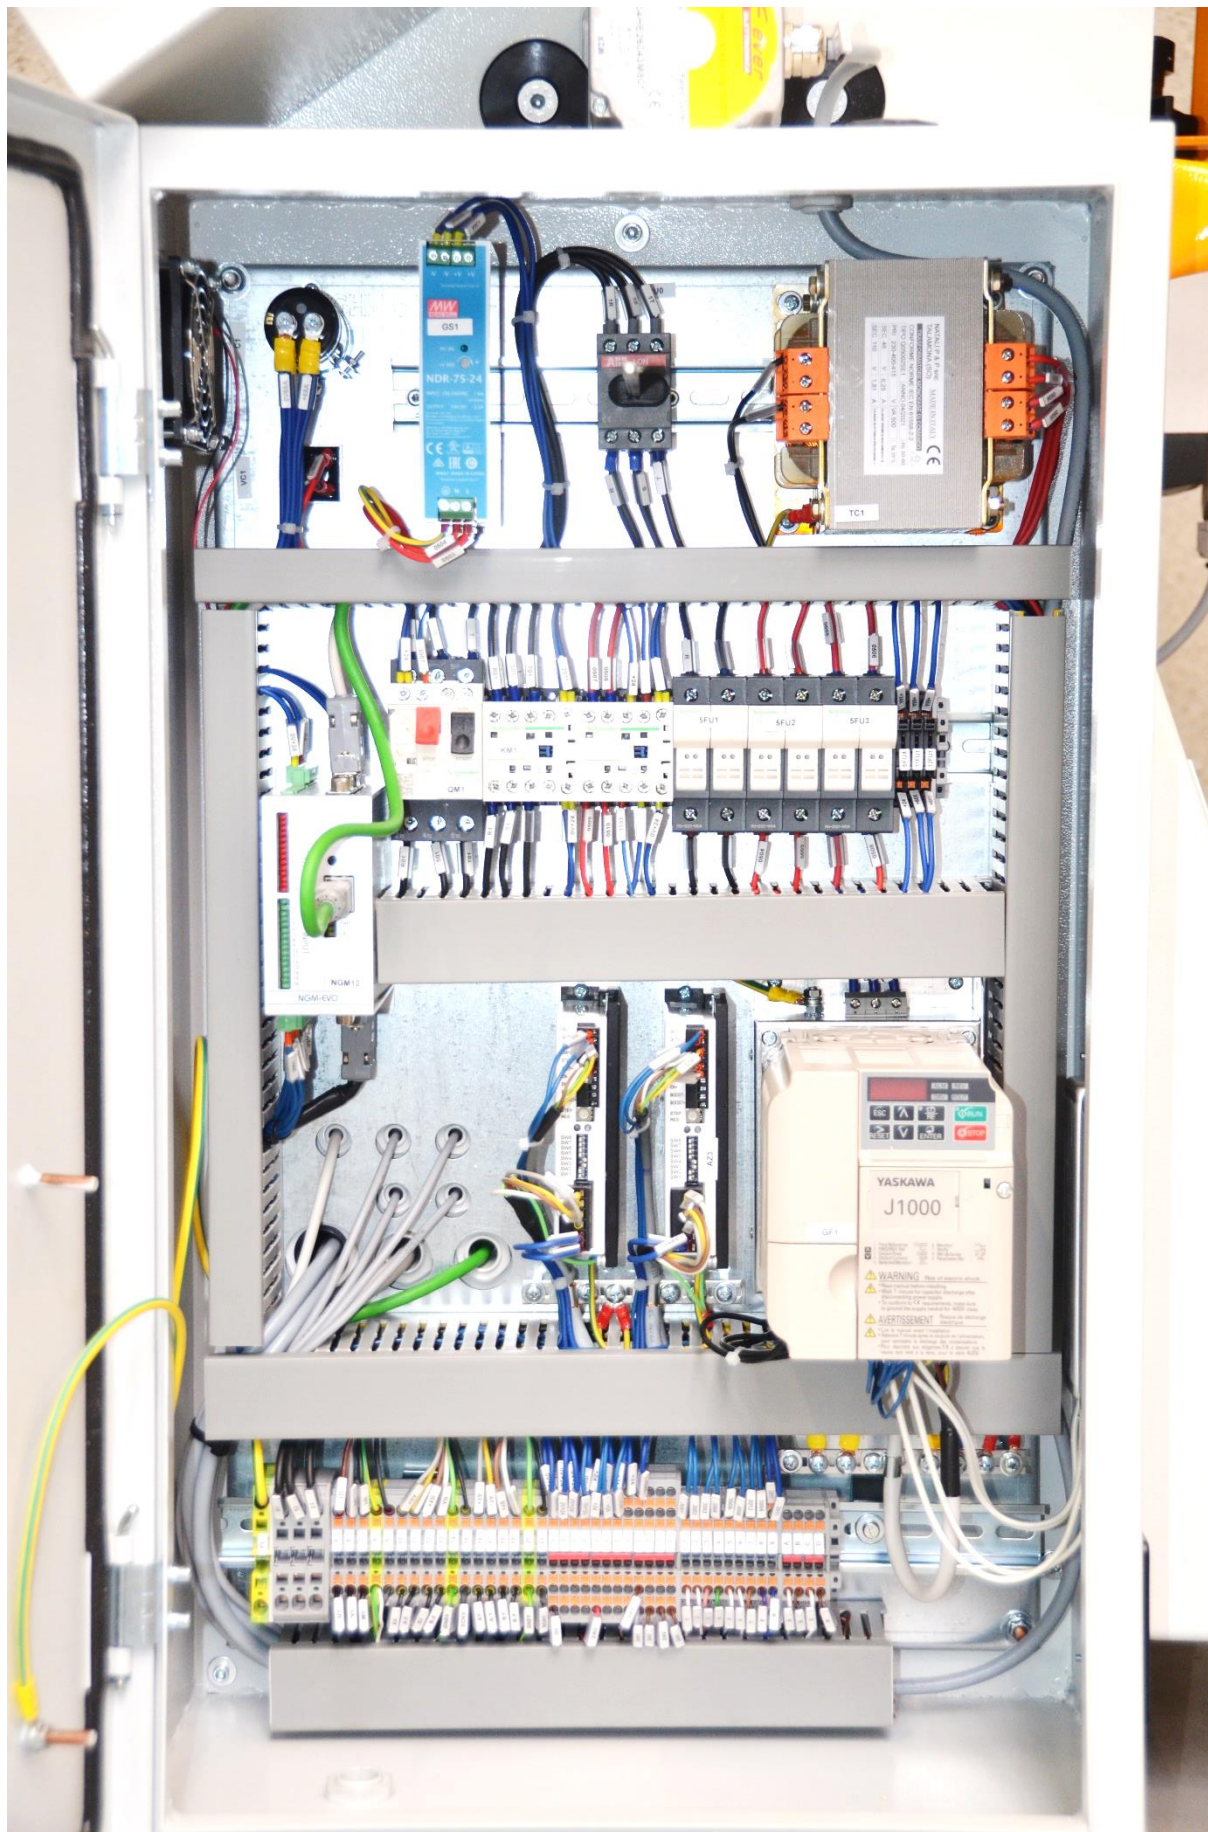

# 750 CN

Fraiseuse pour queues d'arronde

Unique en qualité et service

WOOD

 ALU & PVC

 ADVANCED MATERIALS

 FINISHING

 DUST EXTRACTION