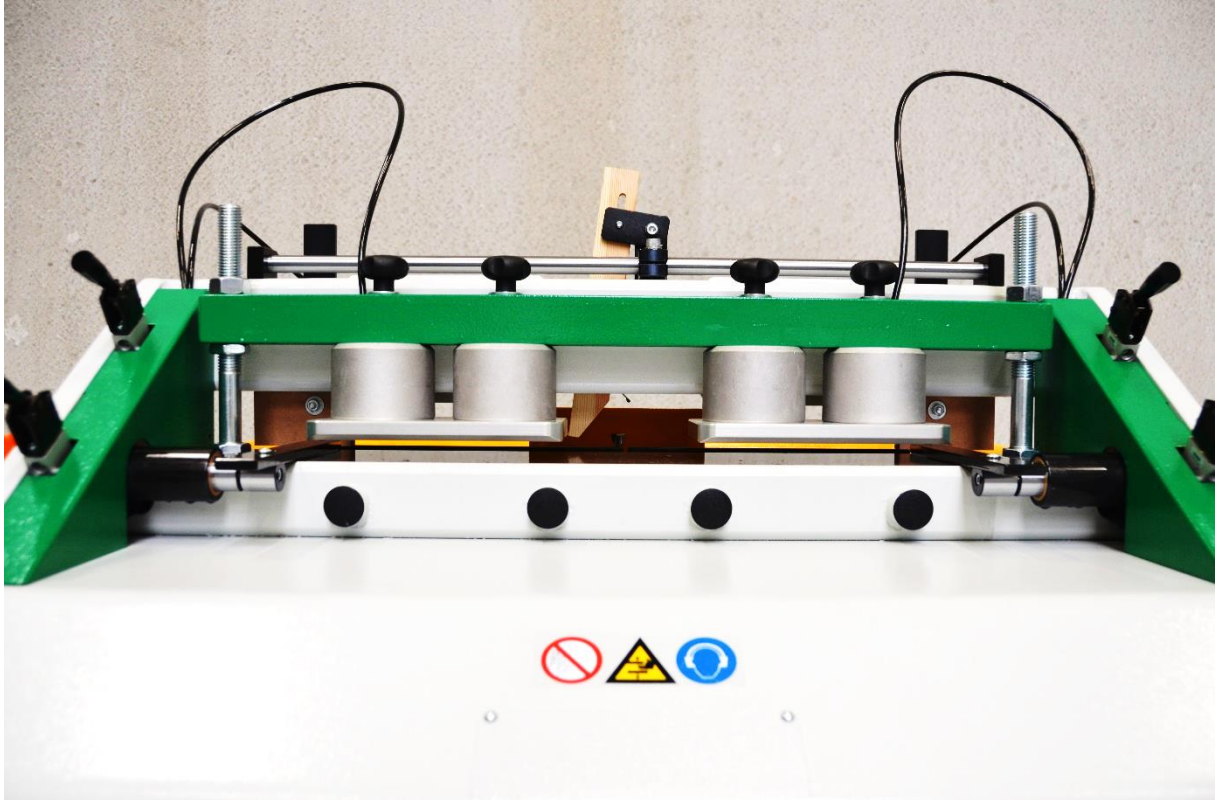

# 750 CN

Fraiseuse pour queues d'arronde

Unique en qualité et service

WOOD

 ALU & PVC

 ADVANCED MATERIALS

 FINISHING

 DUST EXTRACTION