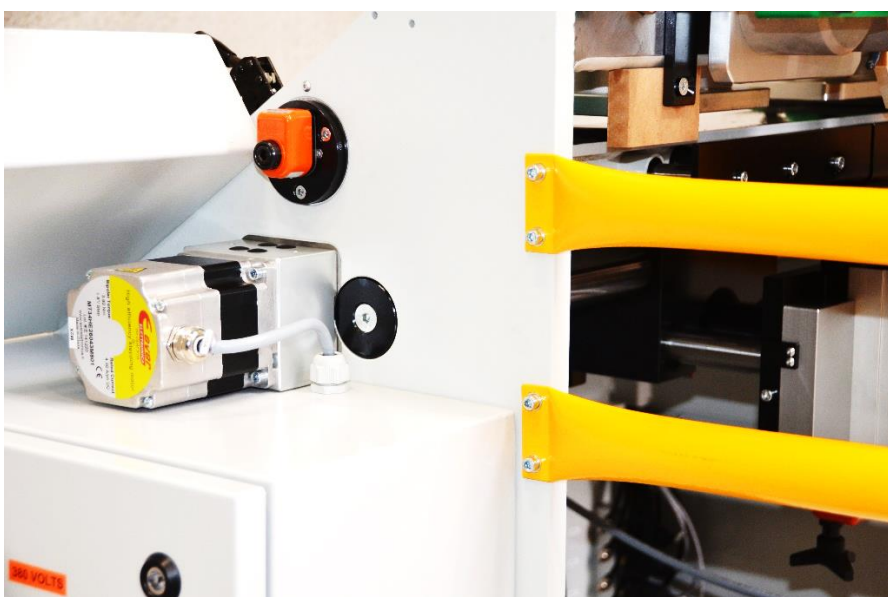

# 750 CN

Fraiseuse pour queues d'arronde

Unique en qualité et service

WOOD

 ALU & PVC

 ADVANCED MATERIALS

 FINISHING

 DUST EXTRACTION