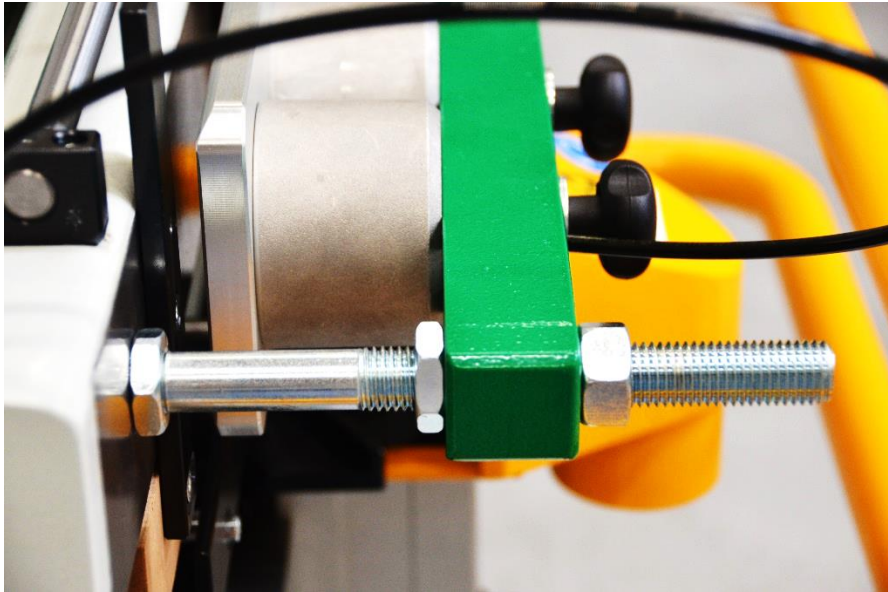

# 750 CN

Fraiseuse pour queues d'arronde

Unique en qualité et service

WOOD

 ALU & PVC

 ADVANCED MATERIALS

 FINISHING

 DUST EXTRACTION