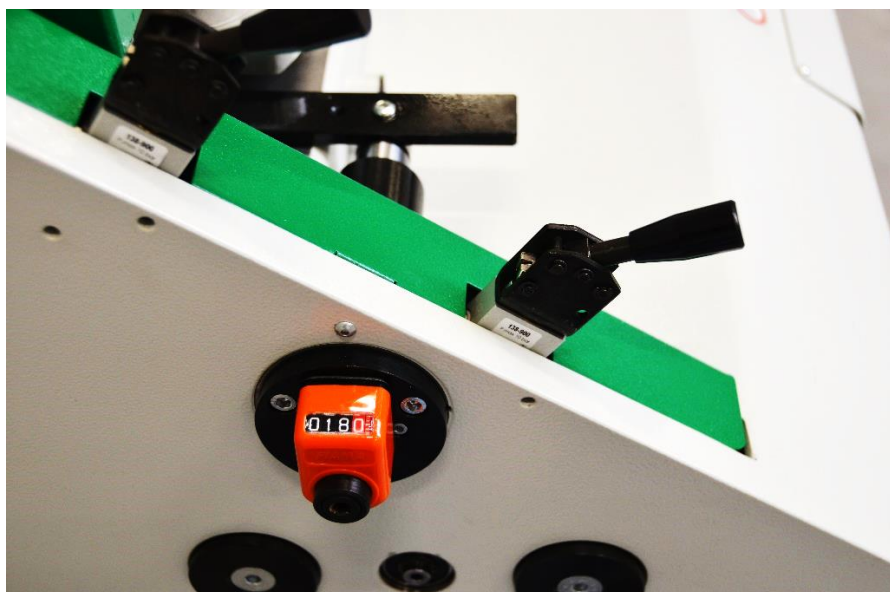

# 750 CN

Fraiseuse pour queues d'arronde

Unique en qualité et service

WOOD

 ALU & PVC

 ADVANCED MATERIALS

 FINISHING

 DUST EXTRACTION