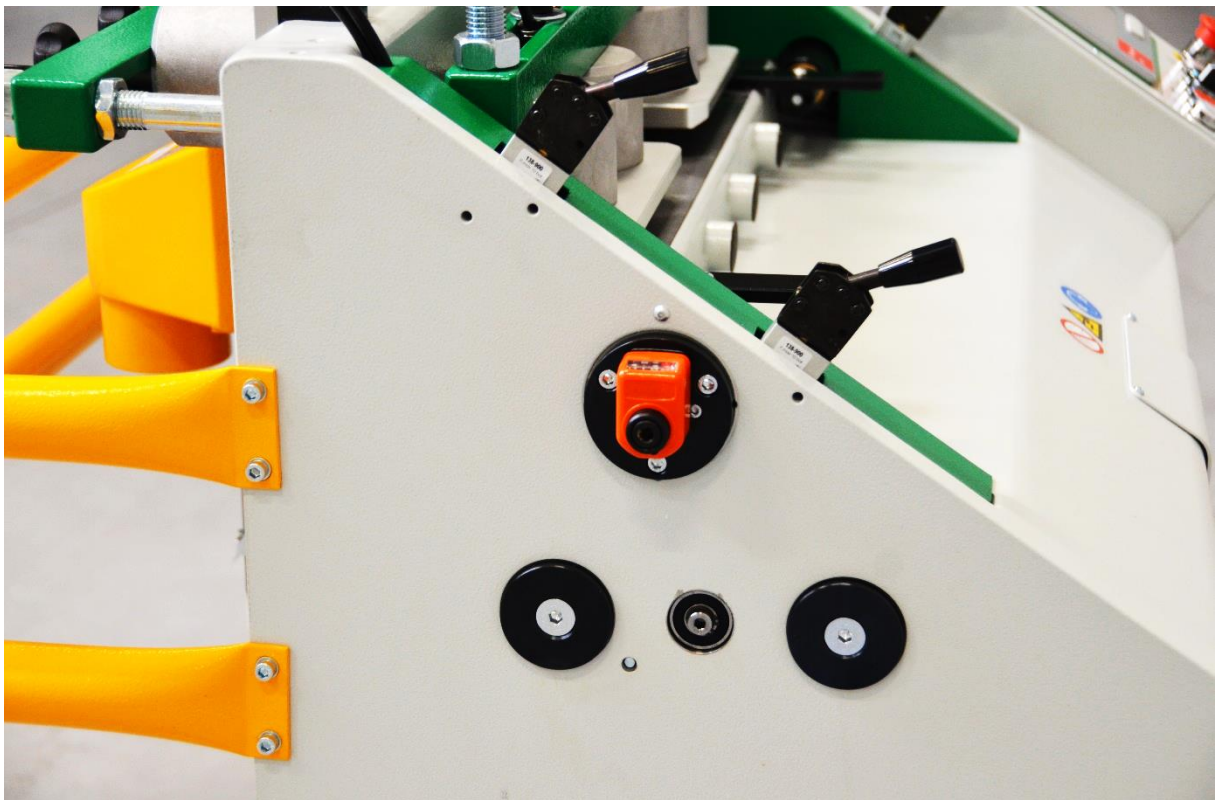

# 750 CN

Fraiseuse pour queues d'arronde

Unique en qualité et service

WOOD

 ALU & PVC

 ADVANCED MATERIALS

 FINISHING

 DUST EXTRACTION