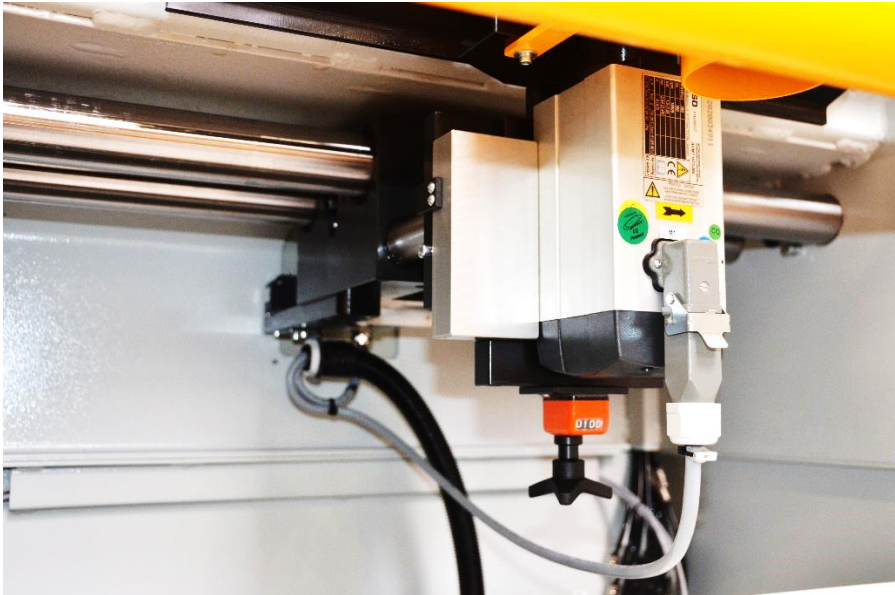

# 750 CN

Fraiseuse pour queues d'arronde

Unique en qualité et service

WOOD

 ALU & PVC

 ADVANCED MATERIALS

 FINISHING

 DUST EXTRACTION