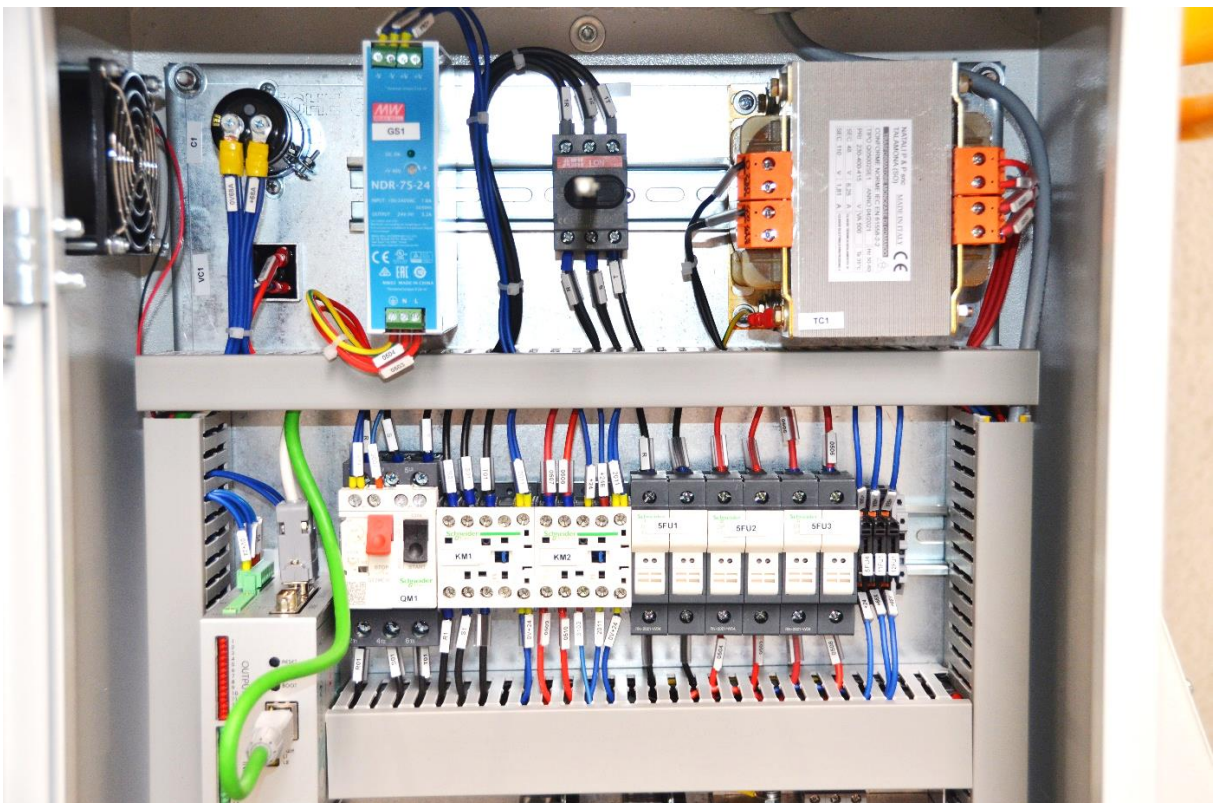

# 750 CN

Fraiseuse pour queues d'arronde

Unique en qualité et service

WOOD

 ALU & PVC

 ADVANCED MATERIALS

 FINISHING

 DUST EXTRACTION