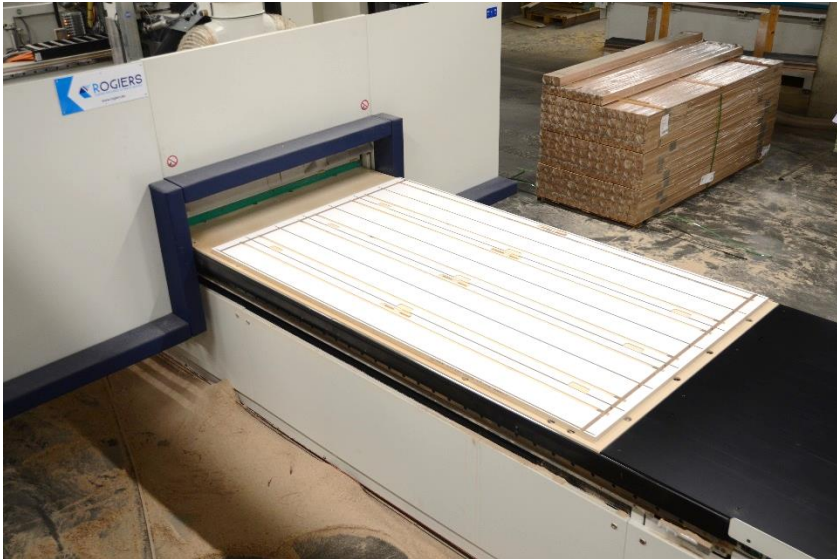

Morbidelli X200/400

Centre à CN nesting

Unique en qualité et service

WOOD

ALU & PVC

ADVANCED MATERIALS

FINISHING

DUST EXTRACTION