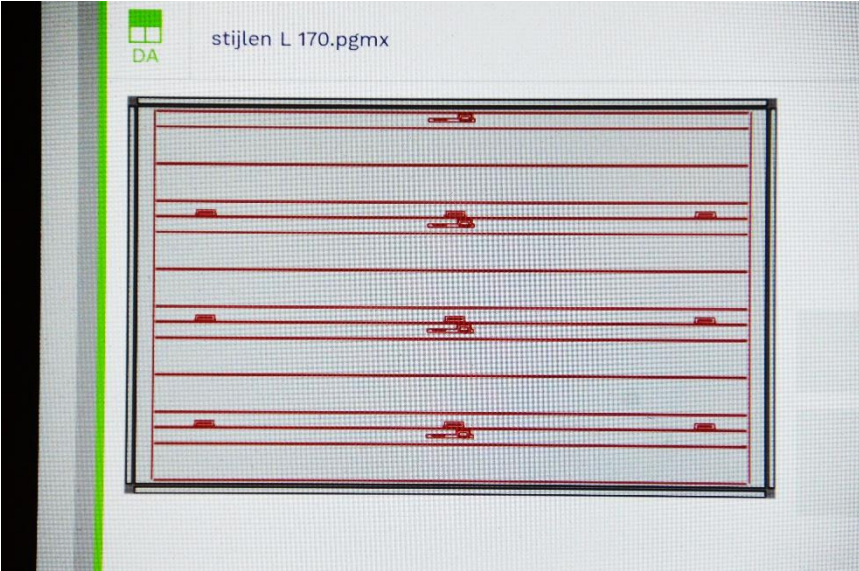

Morbidelli X200/400

Centre à CN nesting

Unique en qualité et service

WOOD

ALU & PVC

ADVANCED MATERIALS

FINISHING

DUST EXTRACTION