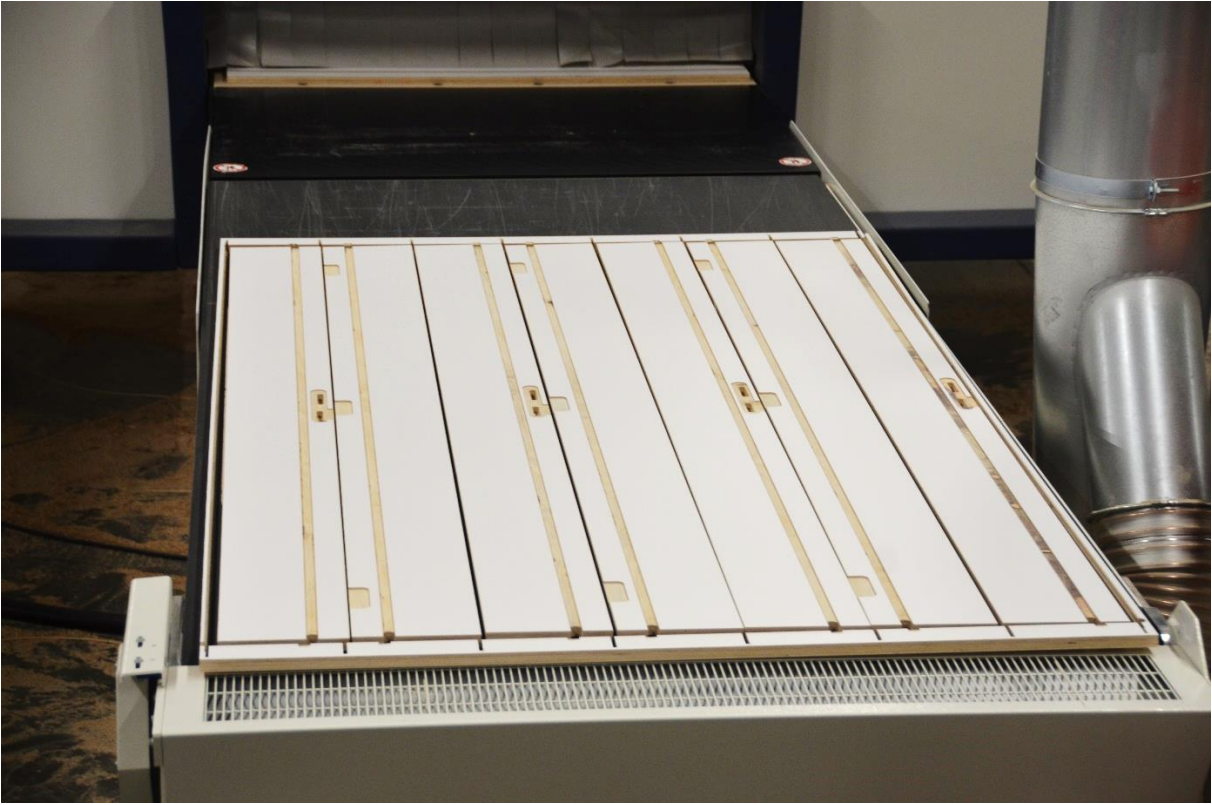

Morbidelli X200/400

Centre à CN nesting

Unique en qualité et service

WOOD

ALU & PVC

ADVANCED MATERIALS

FINISHING

DUST EXTRACTION