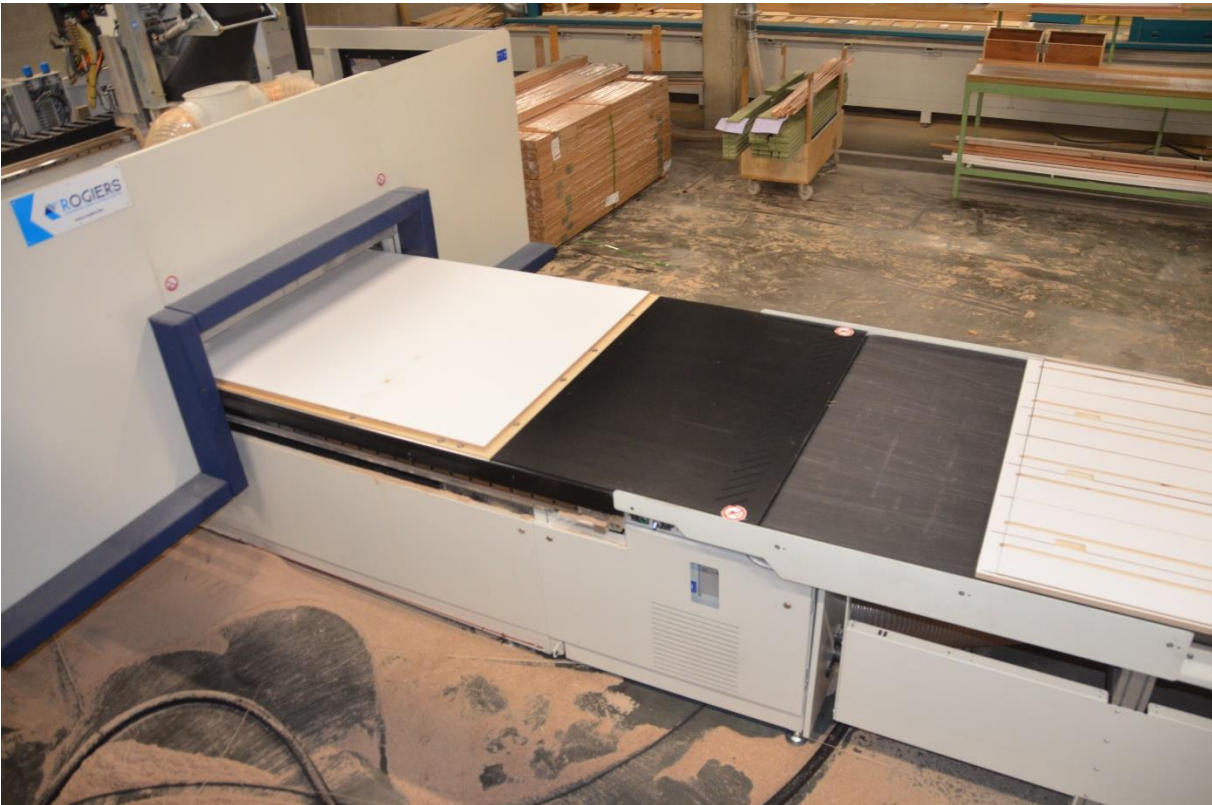

Morbidelli X200/400

Centre à CN nesting

Unique en qualité et service

WOOD

ALU & PVC

ADVANCED MATERIALS

FINISHING

DUST EXTRACTION