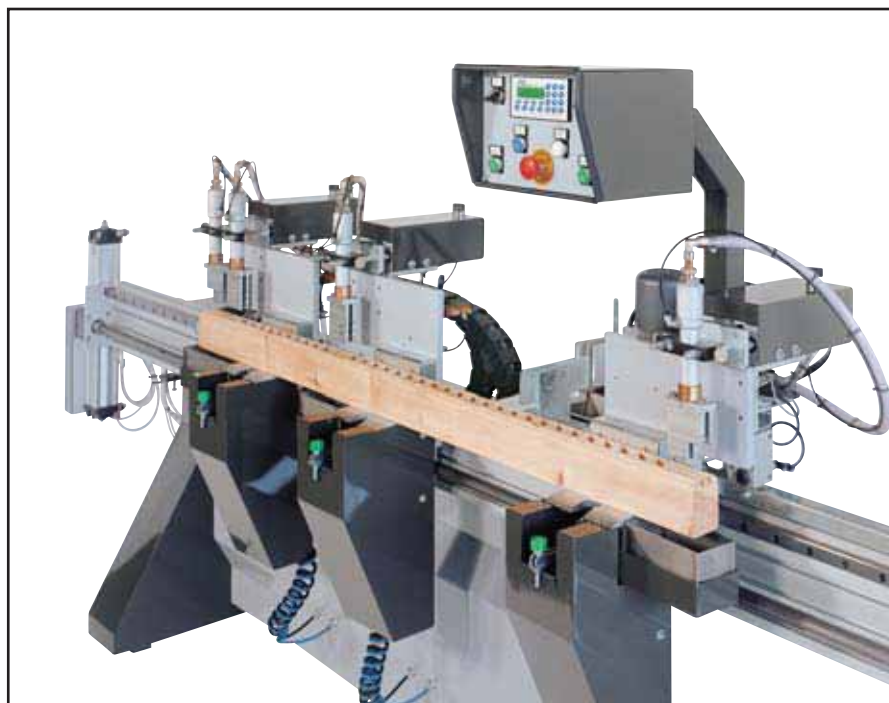

MA940/942/945

Incollatrice automatica a CN per serramenti e porte

NC automatic glue-spreading machine for windows and doors

Encolleuse automatique à CN pour fenêtres et portes

NC-automatische Leimangabemaschine für Fenster und Türen

Encoladora automática de CN para ventanas y puertas

MA940/942/945

MA 940/942/945

PGS S.r.l.

Reg. Torame, 9
13011 Borgosesia (VC) _ ITALIA
T (+39) 0163 02.80.67 - 68
F (+39) 0163 02.80.69
info@pizziofficine.com
sales@pizziofficine.com
pizziofficine.com