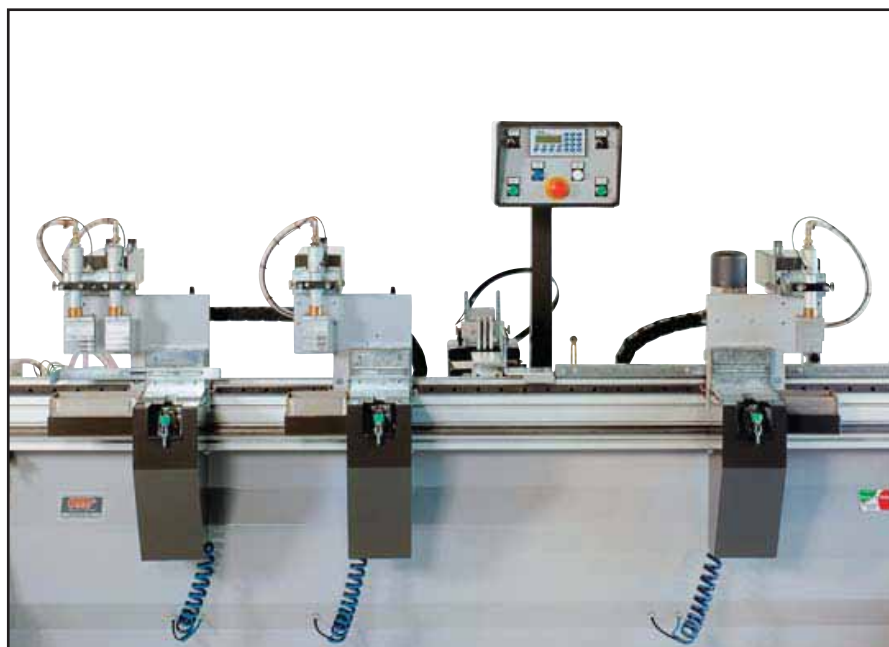

MA940/942/945

Incollatrice automatica a CN per serramenti e porte

NC automatic glue-spreading machine for windows and doors

Encolleuse automatique à CN pour fenêtres et portes

NC-automatische Leimangabemaschine für Fenster und Türen

Encoladora automática de CN para ventanas y puertas

MA940/942/945

MA 940/942/945

PGS S.r.l.

Reg. Torame, 9
13011 Borgosesia (VC) _ ITALIA
T (+39) 0163 02.80.67 - 68
F (+39) 0163 02.80.69
info@pizziofficine.com
sales@pizziofficine.com
pizziofficine.com