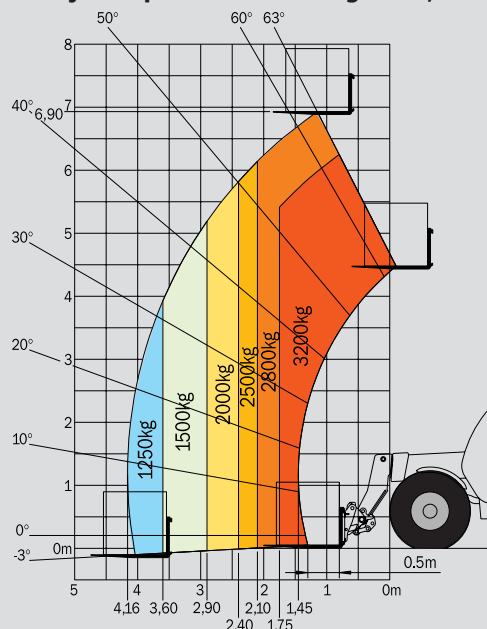

MANISCOPIC

■ MT 732

- Hefhoogte : 6,90 m
- Nominaal hefvermogen : 3200 kg
- Maximum reikwijdte : 4,16 m
- Koppelomvormer

 **MANITOU**

MT 732

 **Hefvermogen**3200 kg
 laadcentrum 500 mm op de laadvork
 Charge de basculement
 Kipbelasting bij max. reikwijdte :1620 kg
 Uitbreekkracht met bak volgens
 norm ISO 83138400 daN

 **Reservoirs**
 Koelsysteem18,5 l.
 Motorolie10,5 l.
 Hydrauliekolie125 l.
 Transmissieolie15,5 l.
 Brandstof120 l.

 **Leeggewicht** (met laadvork)7250 kg
 Totale **breedte**2,26 m
 Totale **hoogte**2,30 m
Draaistraal (buitenkant wielen)3,67 m
Lengte met vorkbord4,77 m
Bodemvrijheid0,44 m
Trekkracht8400 daN

A	1200
B	2560
C	1444
C1	1537
D	4767
D1	4860
D2	3908
E	5967
F	1846
F1	1846
G	455
G1	440
G2	440
I	763
J	865
K	1040
L	45
N	1690
O	125
P2	47,5°
P3	53°
R	3460
S	7591
T	3555
U1	2300
U2	2550
V	4805
V1	1250
V2	3668
W	2261
Y	12°
Z	114°

mm

Reikwijdte op maximale hoogte : 1,15 m

Volgens norm pr EN 1459 bijlage B

Manitou Benelux S.A.
 Chaussée de Wavre Z.I.
 1360 Perwez - België
 Tel 081/654230 Fax 081/654237
 www.manitou.com - benelux@manitou.com
 700019NL-A - 03/08