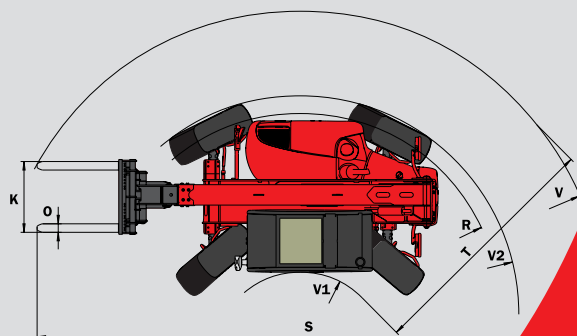

A	1200
B	2560
C	1444
C1	1537
D	4767
D1	4860
D2	3908
E	5967
F	1846
F1	1846
G	455
G1	440
G2	440
I	763
J	865
K	1040
L	45
N	1690
O	125
P2	47,5°
P3	53°
R	3460
S	7591
T	3555
U1	2300
U2	2550
V	4805
V1	1250
V2	3668
W	2261
Y	12°
Z	114°

mm

Reikwijdte op maximale hoogte : 1,15 m

Volgens norm pr EN 1459 bijlage B

Manitou Benelux S.A.
 Chaussée de Wavre Z.I.
 1360 Perwez - België
 Tel 081/654230 Fax 081/654237
 www.manitou.com - benelux@manitou.com
 700019NL-A - 03/08