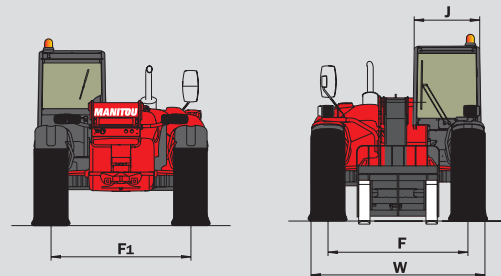

Volgens norm pr EN 1459 bijlage B