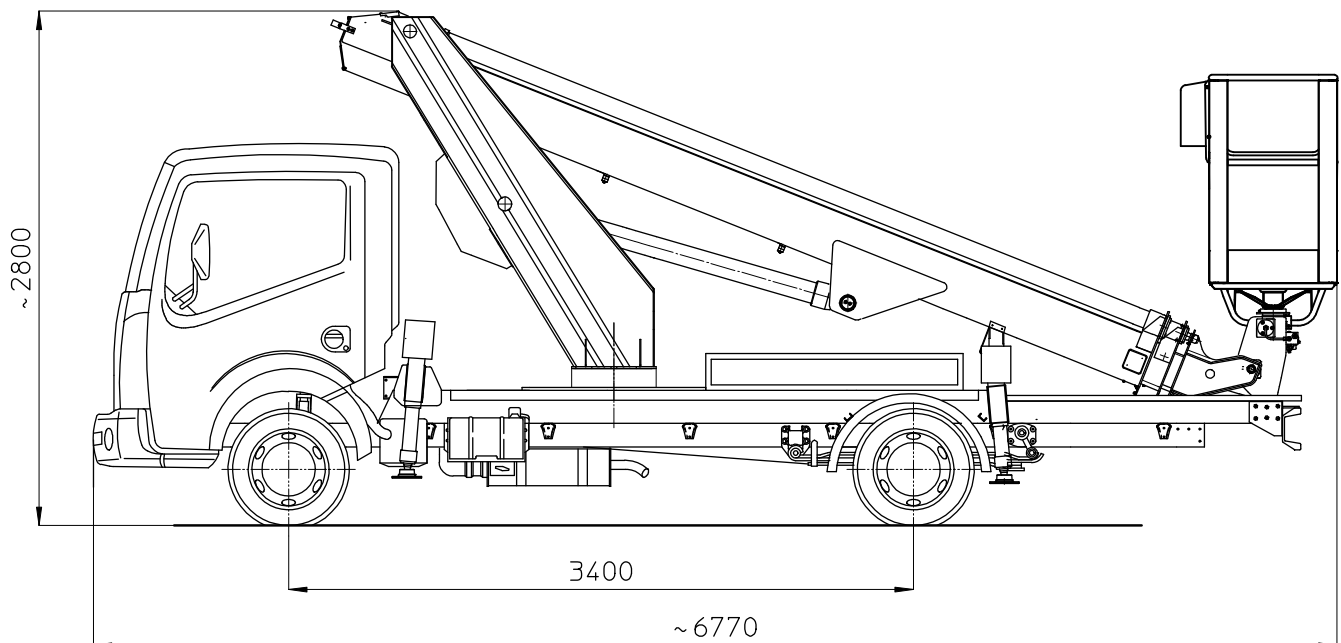

MULTITEL

MT 182 DS

NISSAN CABSTAR 35.11 / 35.13 MY06

AUTOCARRO	1°ASSE	2°ASSE
TARE A VUOTO	1180 kg	520 kg
MASSIMI AMMESSI	1750 kg	2200 kg
P.T.T.	3500 kg	

MULTITEL

MT 182 DS

	200kg	80kg	
SBRACCIO DI LAVORO	7.3 m	9.7 m	±5%
WORKING OUTREACH	7.3 m	9.7 m	±5%
DEPORT DE TRAVAIL	7.3 m	9.7 m	±5%
SEITLICHE REICHWEITE	7.3 m	9.7 m	±5%