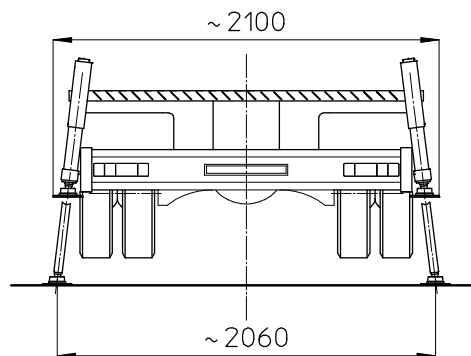

MULTITEL

MT 182 DS

NISSAN CABSTAR 35.11 / 35.13 MY06

AUTOCARRO	1°ASSE	2°ASSE
TARE A VUOTO	1180 kg	520 kg
MASSIMI AMMESSI	1750 kg	2200 kg
P.T.T.	3500 kg	

MULTITEL

MT 182 DS

	200kg	80kg	
SBRACCIO DI LAVORO	7.3 m	9.7 m	±5%
WORKING OUTREACH	7.3 m	9.7 m	±5%
DEPORT DE TRAVAIL	7.3 m	9.7 m	±5%
SEITLICHE REICHWEITE	7.3 m	9.7 m	±5%