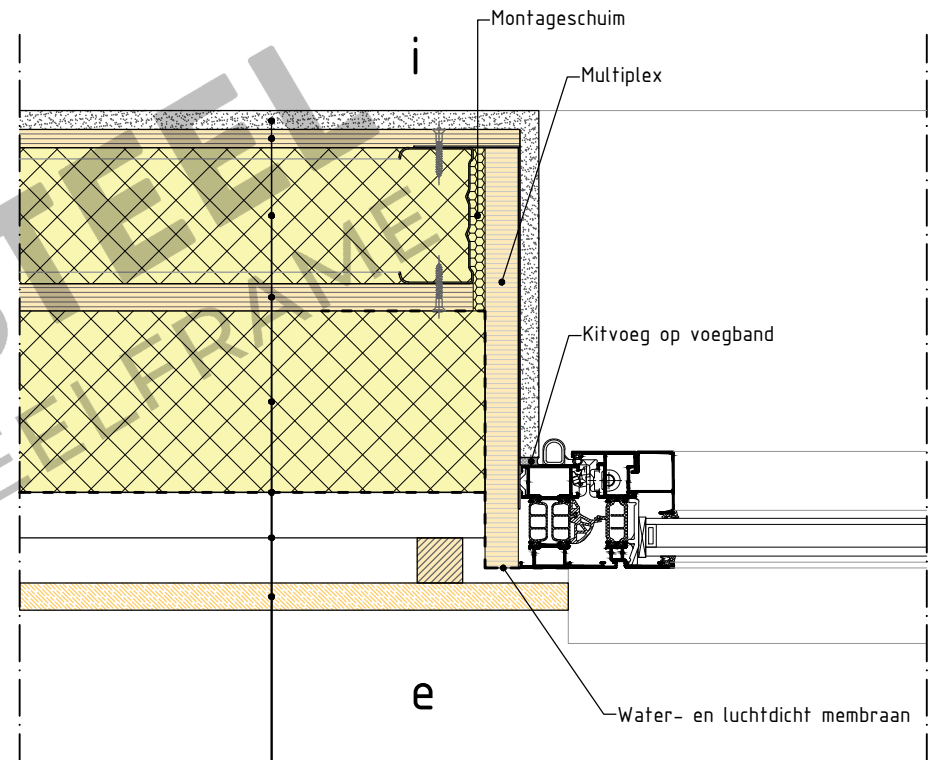

Gipskarton 12,5mm
 Durelis 12mm
 Staalframe met isolatie 90mm
 Durelis 18mm
 Isolatie
 Damp- en vochtscherm
 Houten regelwerk
 Houten gevelbekleding

6.4.1 In staalframe

Gipskarton 12,5mm
 Durelis 12mm
 Staalframe met isolatie 90mm
 Durelis 18mm
 Isolatie
 Damp- en vochtscherm
 Houten regelwerk
 Houten gevelbekleding

6.4.2 Met omlijsting in multiplex
6.4 Raamaansluiting - met houten gevelbekleding