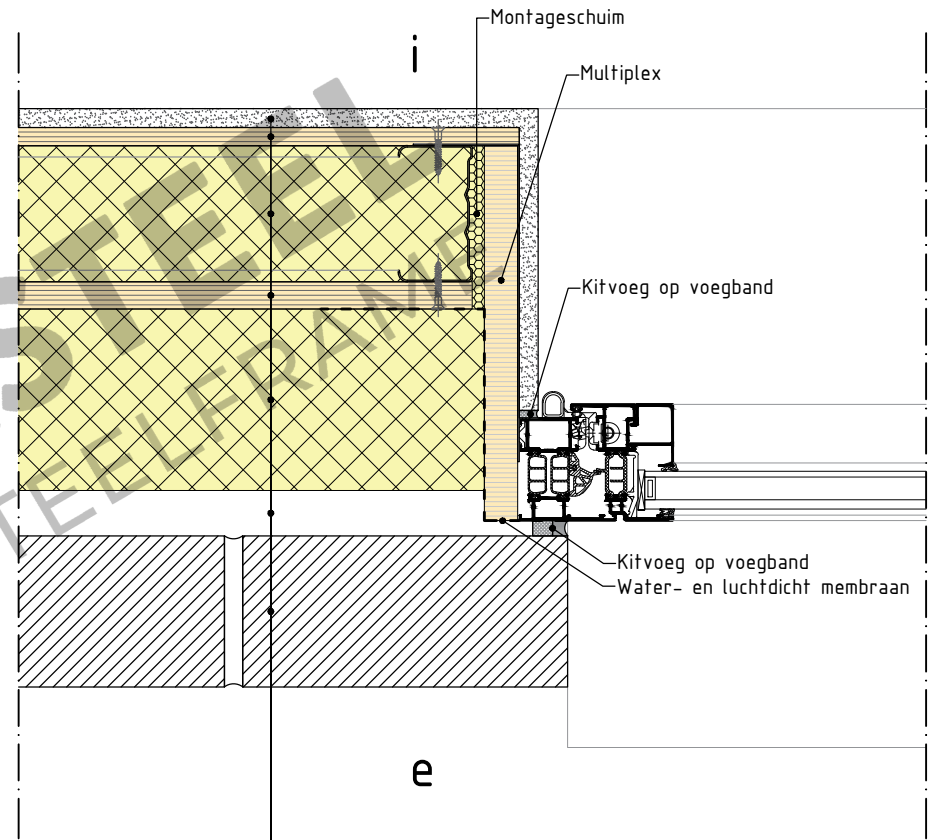

Gipskarton 12,5mm  
 Durelis 12mm  
 Staalframe met isolatie 90mm  
 Durelis 18mm  
 Isolatie  
 Luchtspouw  
 Paramentsteen

6.2.1 In staalframe

Gipskarton 12,5mm  
 Durelis 12mm  
 Staalframe met isolatie 90mm  
 Durelis 18mm  
 Isolatie  
 Luchtspouw  
 Paramentsteen

6.2.2 Met omlijsting in multiplex

6.2 Raamaansluiting - met parament