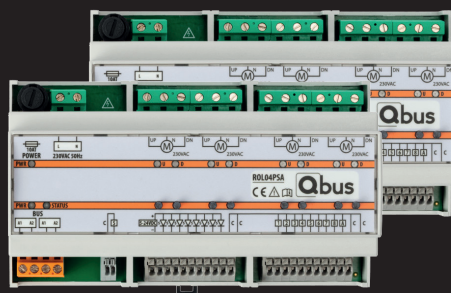

# ZET SCREENS EN ROLLUIKEN MOEITELOOS NAAR JE HAND

1

**Set van 2 stuks ROL04PSA + een voucher voor Qbus bodywarmer** (Art.code ROL04PSA2020)

## ROL04PSA x2

De Qbus-Stuurmodule voor 4 motoren (met of zonder lamellen) met positionering

- De Qbus-Stuurmodule voor 4 motoren (met of zonder lamellen) met positionering van rolluiken, gordijnen, screens met of zonder lamellen is nu ook beschikbaar in Stand-Along versie, zonder controller.
- Deze module heeft nu een ingang voor een weerstation zodat je screens worden opgetrokken bij hevige wind.

## REL02SA/230

Tweekanaals slimme teleruptor schakelmodule met 230V uitgangen (REL02SA/230)

- Deze DIN-rail module bevat 2 geschakelde 230V uitgangen (totaal 16A) én 3 ingangen waarvan 1 Alles Uit / Paniek-knop
- Module kan zowel Stand-Along als in combinatie met een controller (Qbus Full) worden gebruikt.