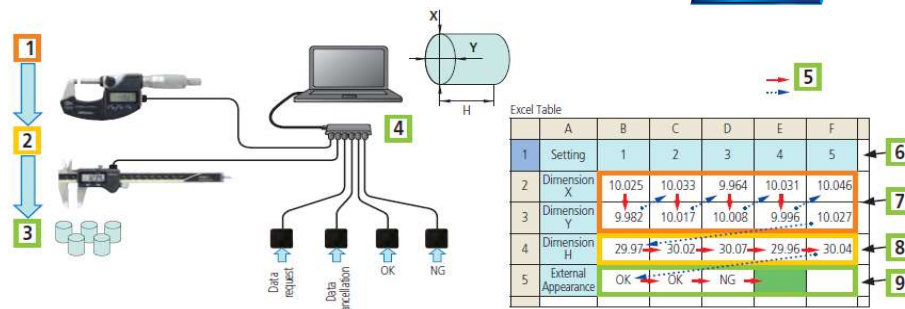

youtube.com/nvvanmaele/playlists/mitutoyo

Wat is U-wave?

(draadloos) doorsturen van het meetresultaat en naar PC, laptop, tablet of iPhone

Voordeel?

- sneller, want je moet niks meer noteren op papier én digitaal invoeren
- geen afleesfouten
- geen schrijffouten
- geen hoge investering
- gemakkelijk in situaties met een moeilijke afleesbaarheid
- plug&play

Hoe werkt het?

- installeer een **ontvanger** aan de pc, en een **zender** aan meetinstrument naar keuze
- **druk op de meetknop** van het meetinstrument, en de data komt in excel op de plaats waar de cursor staat
- een **licht- of geluidssignaal** bevestigt dat de data correct is doorgestuurd