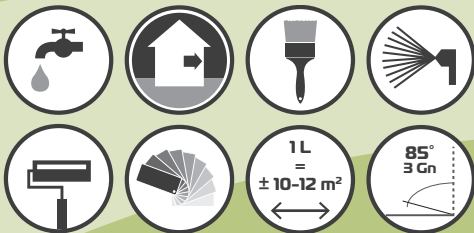

Pourquoi utiliser SOFTMAT ?

SOFTMAT

Peinture murale acrylique de haute qualité, à base d'eau, utilisée comme finition en intérieur.

- Brillance mate satinée
- Applicable au rouleau, brosse ou pistolet
- Disponible dans toutes les teintes
- En emballages de 1L, 2.5L, 5L et 10L

En savoir plus sur
Softmat?
Scannez le
code QR