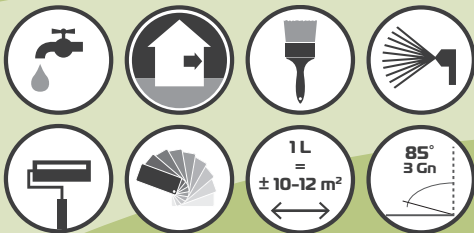

SOFTMAT

Hoogkwalitatieve, watergebaseerde acrylaatverf, voor gebruik als afwerkingslaag op binnenmuren.

- Zijdematte glans
- Aanbrengen met rol, borstel of pistool
- Verkrijgbaar in alle kleuren
- Verkrijgbaar in 1L, 2.5L, 5L en 10L verpakkingen

Geschikt voor alle klassieke ondergronden waaronder minerale ondergronden en behangpapier.

Schrobklasse 1

Kan vaak worden gereinigd zonder de kleur of het uiterlijk van de verf te veranderen.

Mooie vloeï

Vloeiende, gelijkmatige applicatie voor een gladde, nette afwerking.

Zonder aanzetten

Uniforme toepassing zonder zichtbare sporen tussen de geschilderde zones.

2-in-1 systeem

Kan worden aangebracht als grondlaag en afwerking of, in sommige gevallen, met de primer Hydroprim.

Lavabilité classe 1

Permet un nettoyage fréquent sans altérer la couleur et l'aspect de la peinture.

Bel étalement

Application fluide et homogène pour un rendu lisse et soigné.

Sans reprises

Application uniforme sans traces visibles entre les zones peintes.