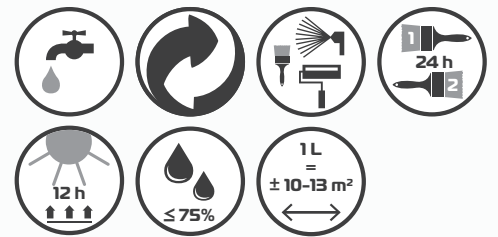

## Multiprimer Aqua

Een universele, sneldrogende, waterafdundbare antiroestprimer. De verf kan gebruikt worden voor binnentoepassingen. Kenmerken:

- zeer goede stabiliteit
- zeer laag aminegehalte
- volledige afdunbaar met water
- volledig oplosmiddelvrij
- uitzonderlijke hechting op aluminium en verschillende hout en plastic ondergronden (na opschuren)
- snelle droging
- lage VOC

Un primaire universel, antirouille à séchage rapide, diluable à l'eau. La peinture peut être utilisée pour des applications à l'intérieur. Caractéristiques:

- très bonne stabilité
- faible taux d'amines
- 100 % diluable à l'eau
- ne contient aucun solvant
- adhérence exceptionnelle sur l'aluminium et divers supports en bois et plastiques (après ponçage)
- séchage rapide
- faible valeur COV

0.5L • 1L • 2.5L • 5L