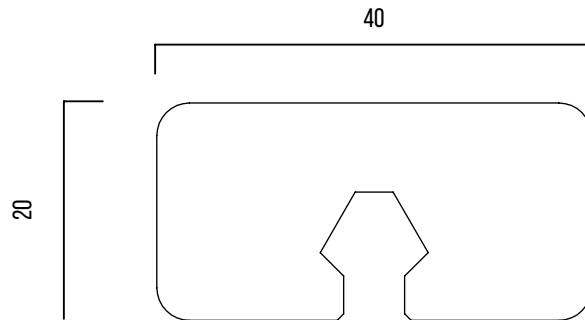

THERMOWOOD®

GRAD-40

20 x 40 mm

PRODUCT:
DUURZAAMHEIDSKLASSE:
TOEPASSING:

THERMO-D FRAKÉ
II
TERRAS

LANGE LEVENSDUUR EN
ONDERHOUDSVRIENDELIJK

CONTROL UNION
Finotrol

GEPATENTEERD NATUURLIJK PRODUCTIEPROCES
ONDER CONTROLE VAN FINOTROL