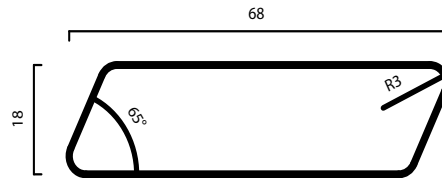

# PARA R3

18 x 68 mm

**PRODUCT:**

**DURABILITY CLASS:**

**APPLICATION:**

**THERMO-D PINE**

**I**

**CLADDING & OUTDOOR**