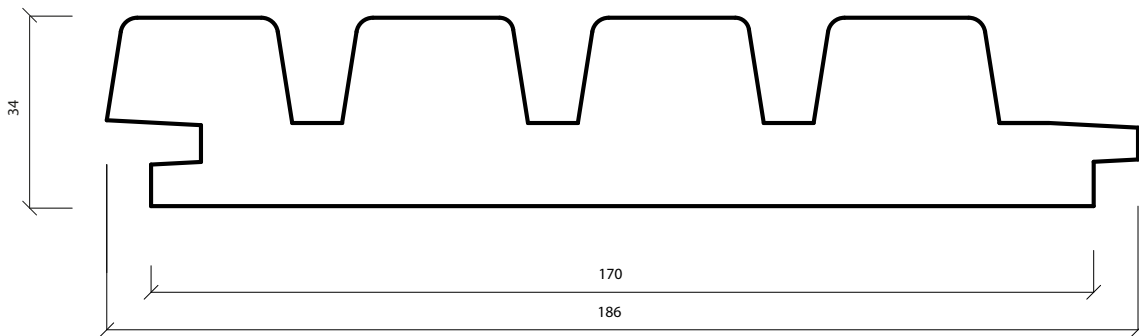

# FARO

34 x 170 (186,1) mm

**PRODUCT:**  
**DURABILITY CLASS:**  
**APPLICATION:**

**THERMO-D PINE**  
**I**  
**CLADDING & OUTDOOR**

**LONG SERVICE LIFE**  
**AND LOW MAINTENANCE**

**CONTROL UNION**  
Finotrol