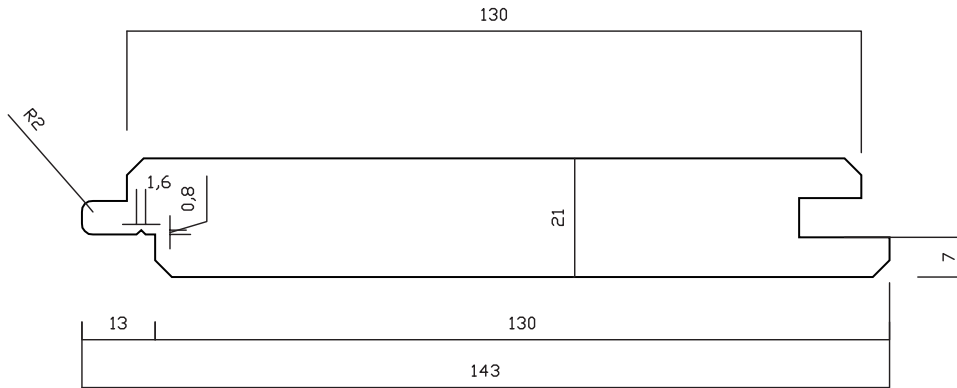

# LEMA

21 x 130 [143] mm

**PRODUCT:**

**DURABILITY CLASS:**

**APPLICATION:**

**THERMO-D ASH**

**II**

**CLADDING & OUTDOOR**