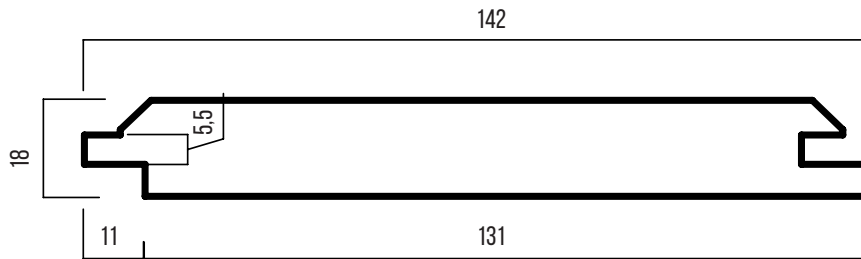

# ALTA

18 x 131 (142) mm

**PRODUCT:**

**DURABILITY CLASS:**

**APPLICATION:**

**THERMO-D ASH**

**II**

**CLADDING & OUTDOOR**