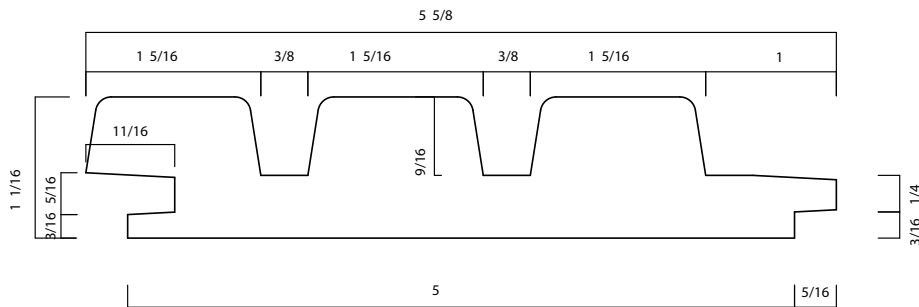

THERMOWOOD®

LDC KYLE

27 X 143,50 MM (127,5)

PRODUCT:
DUURZAAMHEIDSKLASSE:
TOEPASSING:

THERMO-D AYOUS
I
GEVELBEKLEDING & OUTDOOR

LANGE LEVENSDUUR EN ONDERHOUDSVRIENDELIJK

WOOD.BE

GEPATENTEERD NATUURLIJK PRODUCTIEPROCES ONDER
CONTROLE VAN WOOD.BE