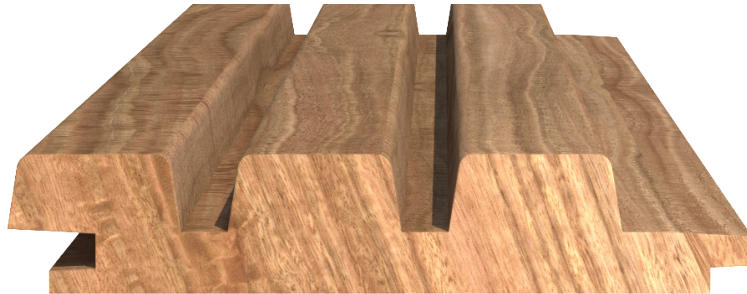

THERMOWOOD®

LDC KYLE

27 X 143,50 MM (127,5)

PRODUIT:
CLASSE DE DURABILITÉ:
APPLICATION:

THERMO-D AYOUS
I
BARDAGE & EXTÉRIEUR

LONGUE DURÉE DE VIE ET ENTRETIEN RÉDUIT

WOOD.BE

LE PROCÉDÉ DE LDCWOOD EST 100% NATUREL ET SOUS
LE CONTRÔLE DE WOOD.BE