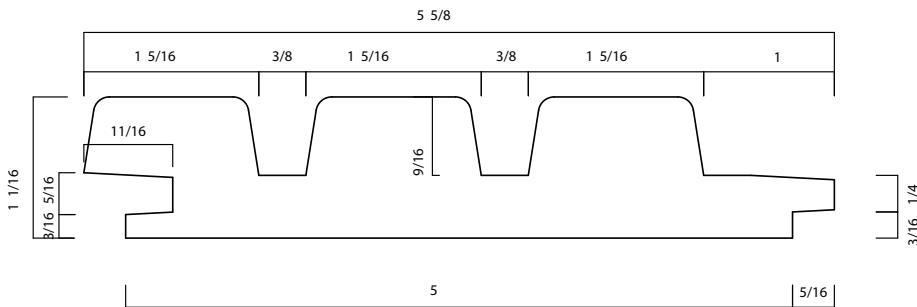

THERMOWOOD®

LDC KYLE

27 X 143,50 MM (127,5)

PRODUIT:
CLASSE DE DURABILITÉ:
APPLICATION:

THERMO-D AYOUS
I
BARDAGE & EXTÉRIEUR

LONGUE DURÉE DE VIE ET ENTRETIEN RÉDUIT

WOOD.BE

LE PROCÉDÉ DE LDCWOOD EST 100% NATUREL ET SOUS
LE CONTRÔLE DE WOOD.BE