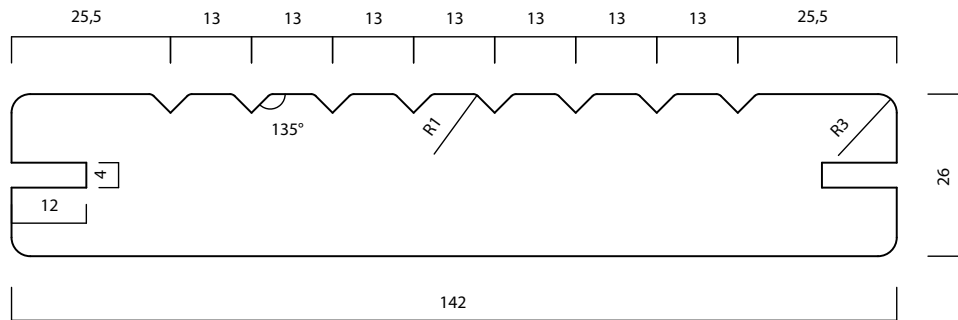

THERMOWOOD®

DECKING 7

26 X 142 MM

PRODUIT:
CLASSE DE DURABILITÉ:
APPLICATION:

THERMO-D PIN
|
BARDAGE & EXTÉRIEUR

LONGUE DURÉE DE VIE ET ENTRETIEN RÉDUIT

WOOD.BE

LE PROCÉDÉ DE LDCWOOD EST 100% NATUREL ET SOUS
LE CONTRÔLE DE WOOD.BE