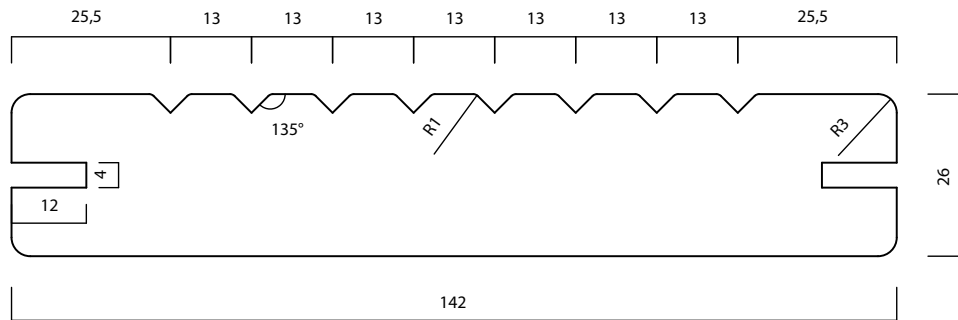

THERMOWOOD®

DECKING 7

26 X 142 MM

PRODUCT:

DUURZAAMHEIDSKLASSE:

TOEPASSING:

THERMO-D GRENEN

GEVELBEKLEDING & OUTDOOR