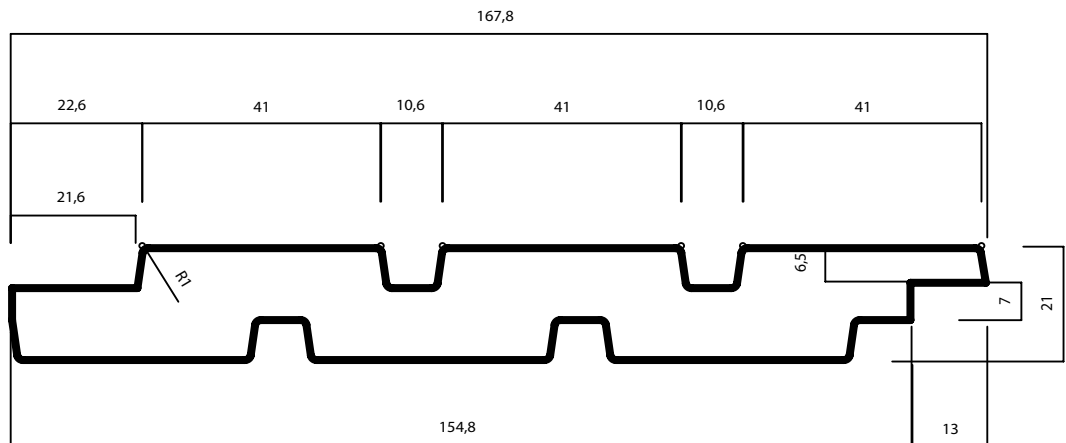

# LDC ZAZA

21 X 168 MM (155)

PRODUCT:  
DUURZAAMHEIDSKLASSE:  
TOEPASSING:

THERMO-D® AYOUS  
|  
GEVELBEKLEDING & OUTDOOR

LANGE LEVENSDUUR EN ONDERHOUDSVRIENDELIJK

WOOD.BE

GEPATENTEERD NATUURLIJK PRODUCTIEPROCES ONDER  
CONTROLE VAN WOOD.BE