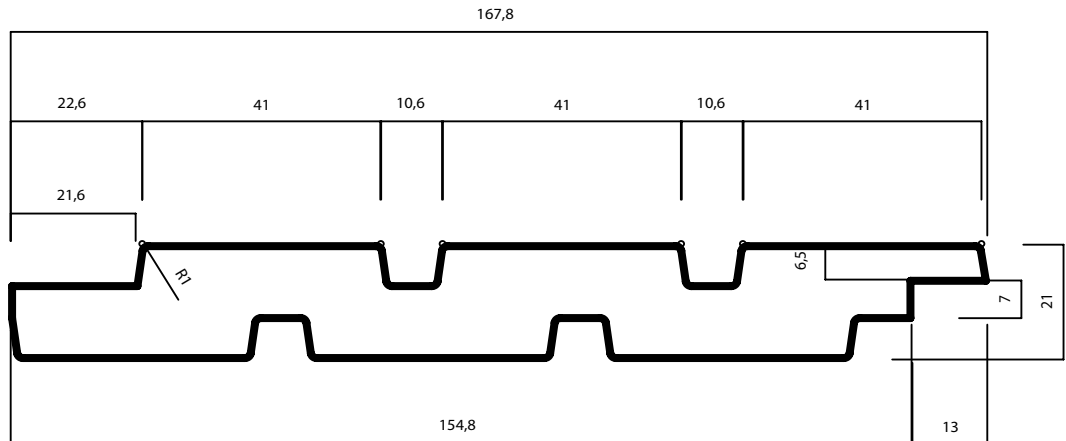

THERMOWOOD®

LDC ZAZA

21 X 168 MM (155)

PRODUIT:
CLASSE DE DURABILITÉ:
APPLICATION:

THERMO-D® AYOUS
|
BARDAGE & EXTÉRIEUR

LONGUE DURÉE DE VIE ET ENTRETIEN RÉDUIT

WOOD.BE

LE PROCÉDÉ DE LDCWOOD EST 100% NATUREL ET SOUS
LE CONTRÔLE DE WOOD.BE