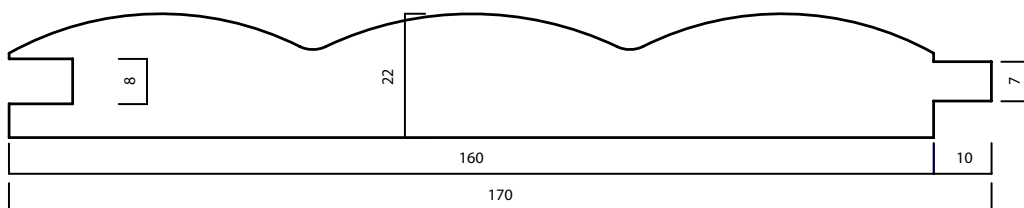

THERMOWOOD®

LDC WAVES 3

34 X 170 MM

PRODUIT:
CLASSE DE DURABILITÉ:
APPLICATION:

THERMO-D® FRAKÉ
II
BARDAGE, EXTÉRIEUR & INTÉRIEUR

LONGUE DURÉE DE VIE ET ENTRETIEN RÉDUIT

WOOD.BE

LE PROCÉDÉ DE LDCWOOD EST 100% NATUREL ET SOUS
LE CONTRÔLE DE WOOD.BE