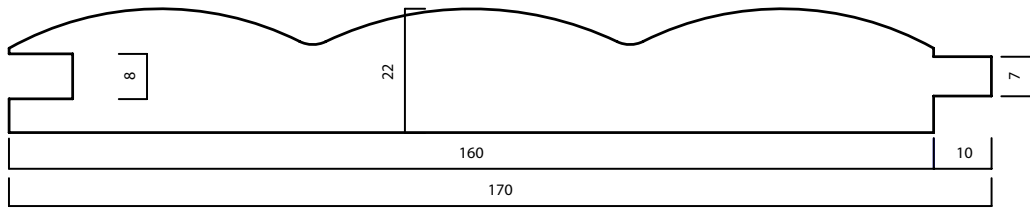

THERMOWOOD®

LDC WAVES 3

34 X 170 MM

PRODUIT:

CLASSE DE DURABILITÉ:

APPLICATION:

THERMO-D® AYOUS

I