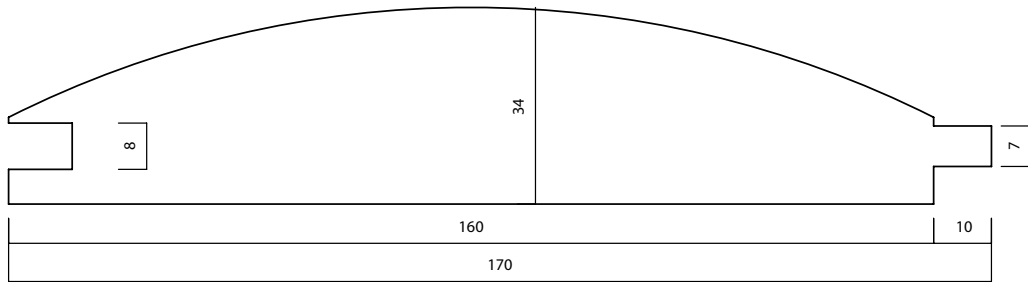

# LDC WAVES 2

22 X 170 MM

PRODUCT:

DUURZAAMHEIDSKLASSE:

TOEPASSING:

THERMO-D® FRAKÉ

II

GEVELBEKLEDING, INDOOR & OUTDOOR