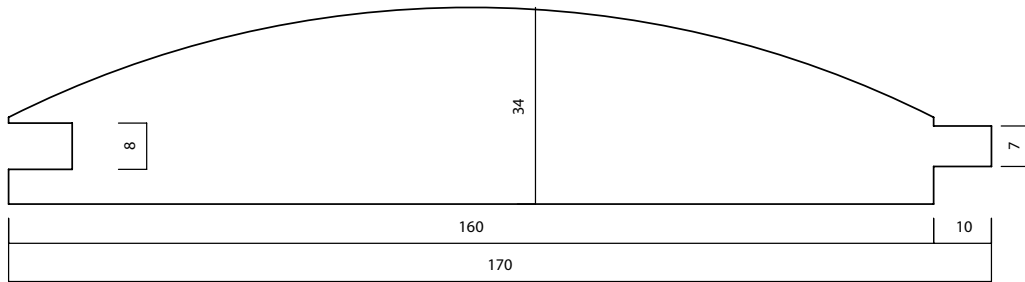

THERMOWOOD®

LDC WAVES 2

22 X 170 MM

PRODUIT:

CLASSE DE DURABILITÉ:

APPLICATION:

THERMO-D® FRAKÉ

II