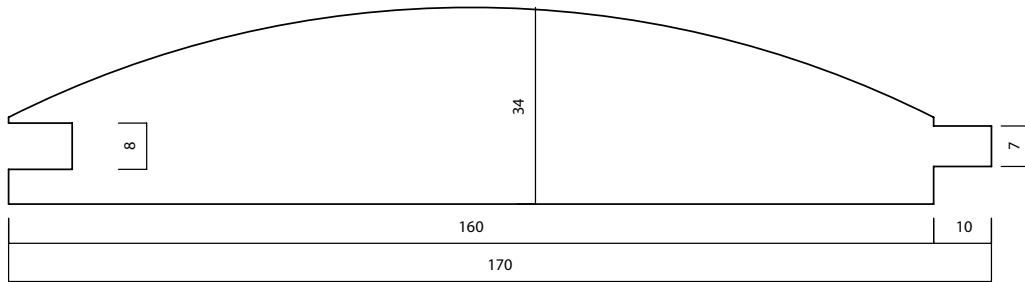

# LDC WAVES 2

22 X 170 MM

PRODUIT:

CLASSE DE DURABILITÉ:

APPLICATION:

THERMO-D® AYOUS

I

BARDAGE, EXTÉRIEUR & INTÉRIEUR