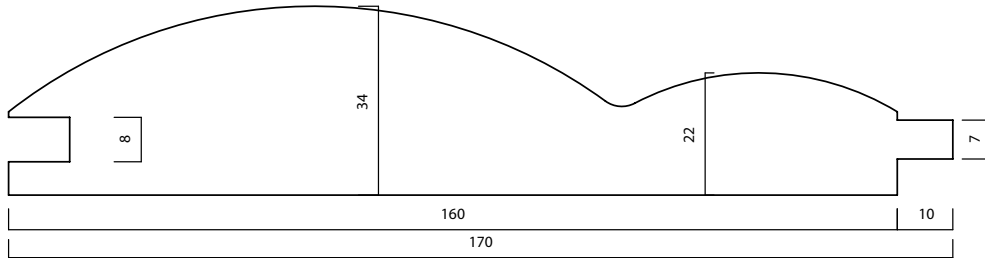

THERMOWOOD®

LDC WAVES 1

34 X 170 MM

PRODUIT:

CLASSE DE DURABILITÉ:

APPLICATION:

THERMO-D® FRAKÉ

II