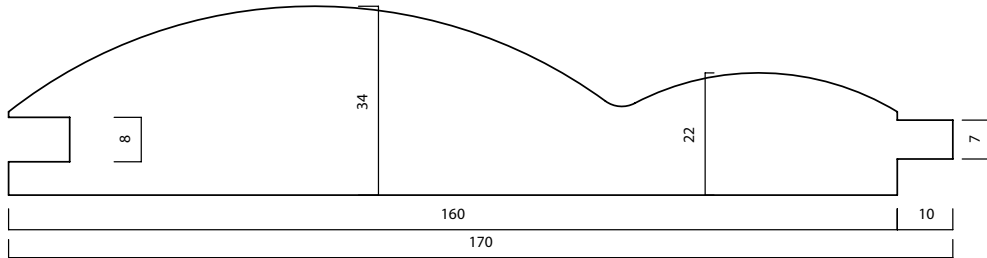

# LDC WAVES 1

34 X 170 MM

PRODUIT:

CLASSE DE DURABILITÉ:

APPLICATION:

THERMO-D® AYOUS

I

BARDAGE, EXTÉRIEUR & INTÉRIEUR