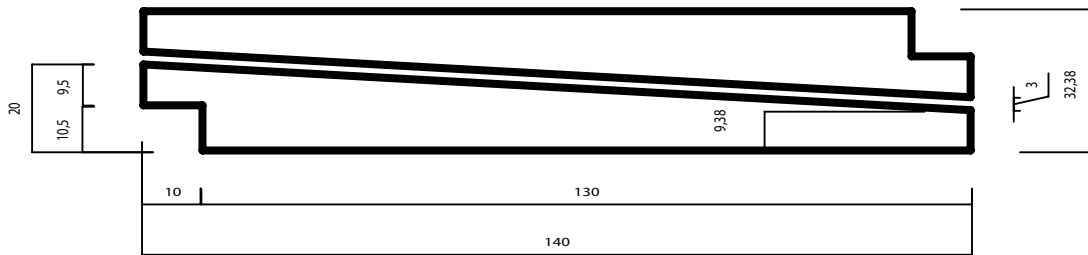

THERMOWOOD®

LDC TABY

9,5/20 X 140 MM (130)

PRODUCT:
DUURZAAMHEIDSKLASSE:
TOEPASSING:

THERMO-D® VUREN
II
GEVELBEKLEDING & OUTDOOR

LANGE LEVENSDUUR EN ONDERHOUDSVRIENDELIJK

WOOD.BE

GEPATENTEERD NATUURLIJK PRODUCTIEPROCES ONDER
CONTROLE VAN WOOD.BE