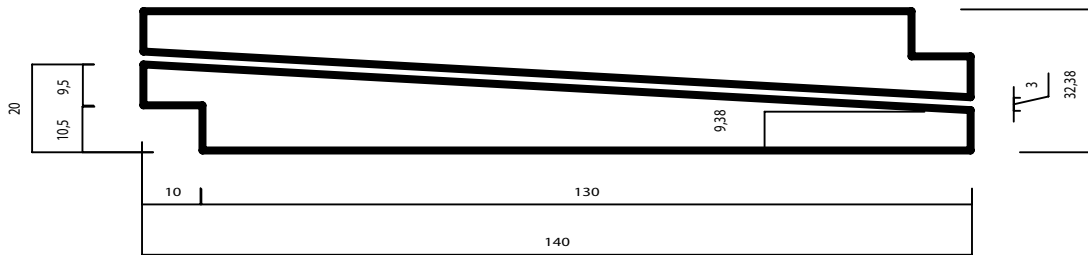

THERMOWOOD®

LDC TABY

9,5/20 X 140 MM (130)

PRODUCT:
DUURZAAMHEIDSKLASSE:
TOEPASSING:

THERMO-D® GRELEN
|
GEVELBEKLEDING & OUTDOOR

LANGE LEVENSDUUR EN ONDERHOUDSVRIENDELIJK

WOOD.BE

GEPATENTEERD NATUURLIJK PRODUCTIEPROCES ONDER
CONTROLE VAN WOOD.BE