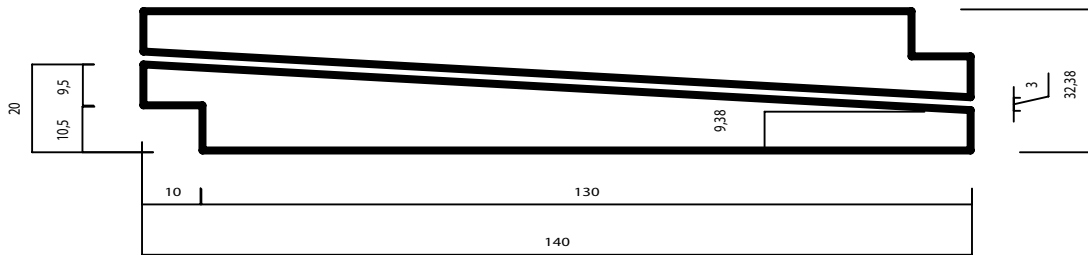

# LDC TABY

9,5/20 X 140 MM (130)

PRODUIT:  
CLASSE DE DURABILITÉ:  
APPLICATION:

THERMO-D® ÉPICÉA  
II  
BARDAGE & EXTÉRIEUR

LONGUE DURÉE DE VIE ET ENTRETIEN RÉDUIT

WOOD.BE

LE PROCÉDÉ DE LDCWOOD EST 100% NATUREL ET SOUS  
LE CONTRÔLE DE WOOD.BE