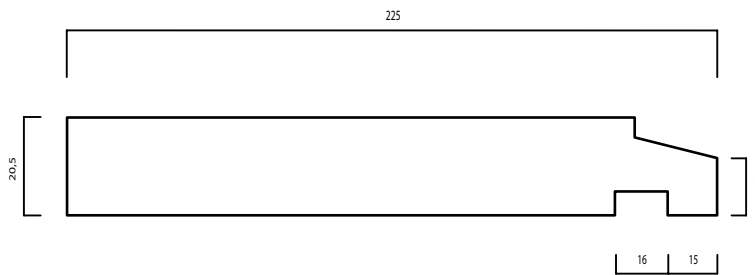

# LDC STORM 3

20,5 X 225 MM

**PRODUCT:**  
**DUURZAAMHEIDSKLASSE:**  
**TOEPASSING:**

**THERMO-D® FRAKÉ**  
**II**  
**GEVELBEKLEDING & OUTDOOR**

LANGE LEVENSDUUR EN ONDERHOUDSVRIENDELIJK

WOOD.BE

GEPATENTEERD NATUURLIJK PRODUCTIEPROCÉS ONDER  
CONTROLE VAN WOOD.BE