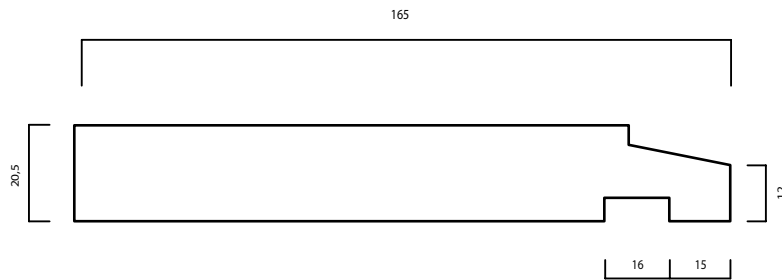

# LDC STORM 2

20,5 X 165 MM

**PRODUCT:**  
**DUURZAAMHEIDSKLASSE:**  
**TOEPASSING:**

**THERMO-D® FRAKÉ**  
**II**  
**GEVELBEKLEDING & OUTDOOR**

LANGE LEVENSDUUR EN ONDERHOUDSVRIENDELIJK

WOOD.BE

GEPATENTEERD NATUURLIJK PRODUCTIEPROCES ONDER  
CONTROLE VAN WOOD.BE