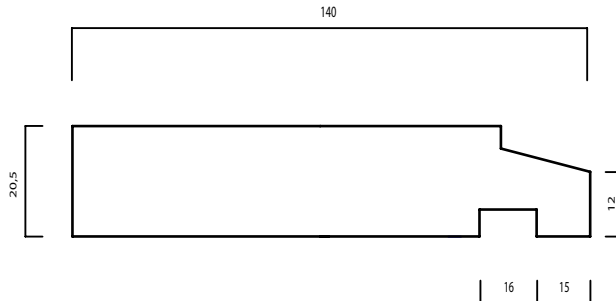

THERMOWOOD®

LDC STORM 1

20,5 X 140 MM

PRODUCT:
DUURZAAMHEIDSKLASSE:
TOEPASSING:

THERMO-D® FRAKÉ
II
GEVELBEKLEDING & OUTDOOR

LANGE LEVENSDUUR EN ONDERHOUDSVRIENDELIJK

WOOD.BE

GEPATENTEERD NATUURLIJK PRODUCTIEPROCES ONDER
CONTROLE VAN WOOD.BE