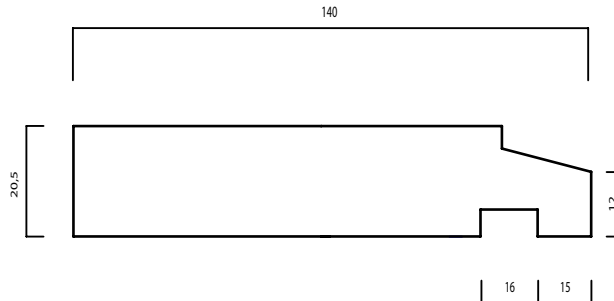

THERMOWOOD®

LDC STORM 1

20,5 X 140 MM

PRODUIT:
CLASSE DE DURABILITÉ:
APPLICATION:

THERMO-D® FRAKÉ
II
BARDAGE & EXTÉRIEUR

LONGUE DURÉE DE VIE ET ENTRETIEN RÉDUIT

WOOD.BE

LE PROCÉDÉ DE LDCWOOD EST 100% NATUREL ET SOUS
LE CONTRÔLE DE WOOD.BE