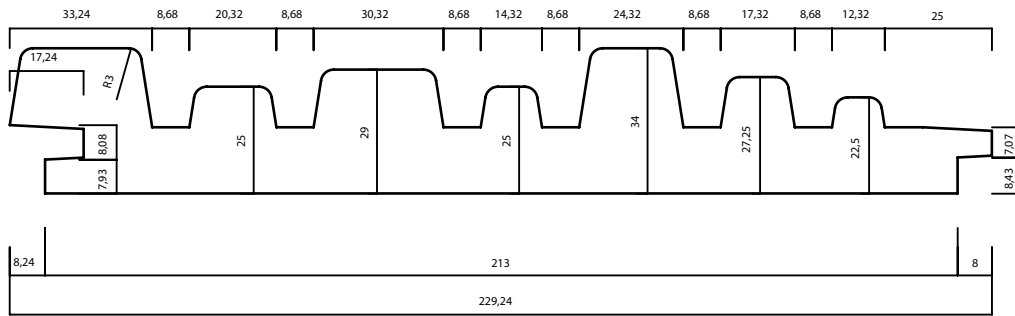

34 X 299 MM

PRODUIT:

CLASSE DE DURABILITÉ:

APPLICATION:

THERMO-D® AYOUS

I

BARDAGE, EXTÉRIEUR & INTÉRIEUR

LONGUE DURÉE DE VIE ET ENTRETIEN RÉDUIT