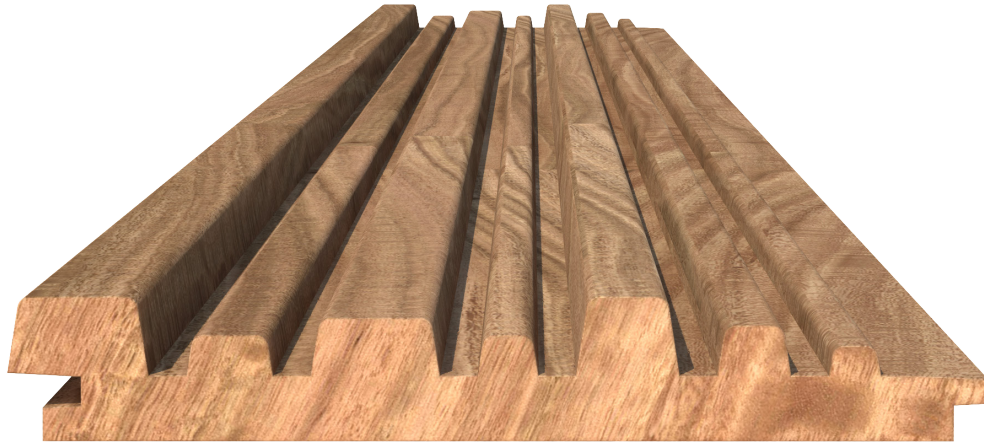

34 X 299 MM

PRODUIT:

CLASSE DE DURABILITÉ:

APPLICATION:

THERMO-D® AYOUS

I

BARDAGE, EXTÉRIEUR & INTÉRIEUR

LONGUE DURÉE DE VIE ET ENTRETIEN RÉDUIT