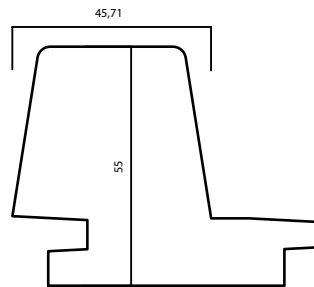

LDCWOOD NV/SA
BTW BE 0665.682.393

VERGUNNINGENSTRAAT 7
B-8400 OSTENDE

TÉL. +32 59 50 55 14

PROTECTEDBYNATURE@LDCWOOD.COM
WWW.LDCWOOD.COM

THERMOWOOD®

LDC SKYLINE 2

55 X 71 MM

PRODUIT:
CLASSE DE DURABILITÉ:
APPLICATION: