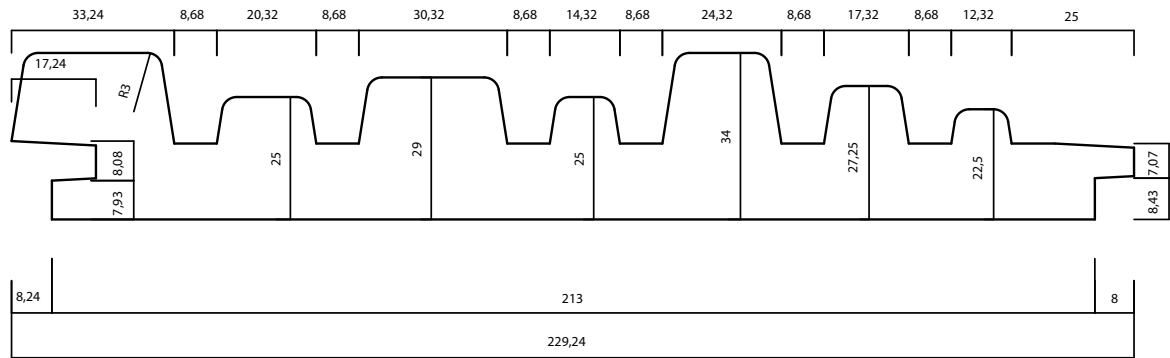

THERMOWOOD®

LDC SKYLINE

LDCWOOD NV/SA
BTW BE 0665.682.393

VERGUNNINGENSTRAAT 7
B-8400 OSTENDE

TEL. +32 59 50 55 14

PROTECTEDBYNATURE@LDCWOOD.COM
WWW.LDCWOOD.COM