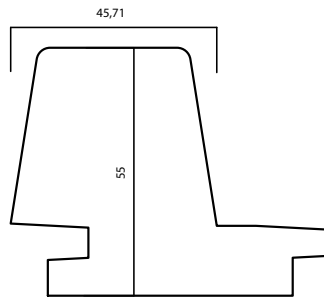

LDC SKYLINE

LDCWOOD NV/SA
BTW BE 0665.682.393

VERGUNNINGENSTRAAT 7
B-8400 OSTENDE

TEL. +32 59 50 55 14

PROTECTEDBYNATURE@LDCWOOD.COM
WWW.LDCWOOD.COM