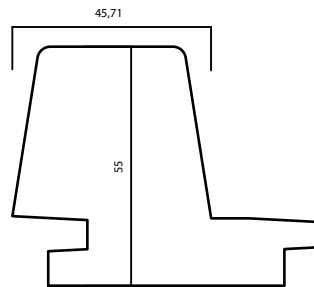

THERMOWOOD®

LDC SKYLINE 2

55 X 71 MM

PRODUCT:
DUURZAAMHEIDSKLASSE:
TOEPASSING:

THERMO-D® FRAKÉ
II
GEVELBEKLEDING, OUTDOOR & INDOOR

LANGE LEVENSDUUR EN ONDERHOUDSVRIENDELIJK

WOOD.BE

GEPATENTEERD NATUURLIJK PRODUCTIEPROCES ONDER
CONTROLE VAN WOOD.BE