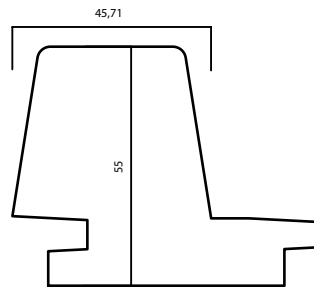

# LDC SKYLINE 2

55 X 71 MM

PRODUIT:  
CLASSE DE DURABILITÉ:  
APPLICATION:

THERMO-D® FRAKÉ  
II  
BARDAGE, EXTÉRIEUR & INTÉRIEUR

LONGUE DURÉE DE VIE ET ENTRETIEN RÉDUIT

WOOD.BE

LE PROCÉDÉ DE LDCWOOD EST 100% NATUREL ET SOUS  
LE CONTRÔLE DE WOOD.BE