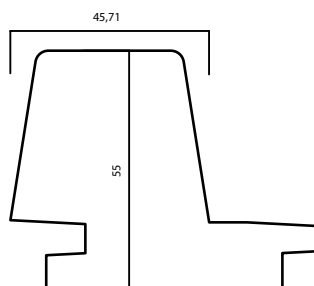

# LDC SKYLINE 2

55 X 71 MM

PRODUCT:

DUURZAAMHEIDSKLASSE:

TOEPASSING:

THERMO-D® AYOUS

|

GEVELBEKLEDING, OUTDOOR & INDOOR