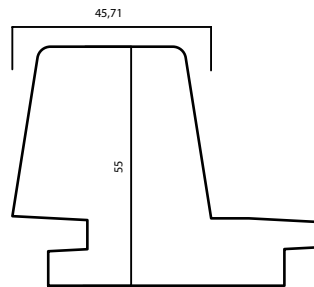

THERMOWOOD®

LDC SKYLINE 2

55 X 71 MM

PRODUIT:
CLASSE DE DURABILITÉ:
APPLICATION:

THERMO-D® AYOUS
|
BARDAGE, EXTÉRIEUR & INTÉRIEUR

LONGUE DURÉE DE VIE ET ENTRETIEN RÉDUIT

WOOD.BE

LE PROCÉDÉ DE LDCWOOD EST 100% NATUREL ET SOUS
LE CONTRÔLE DE WOOD.BE