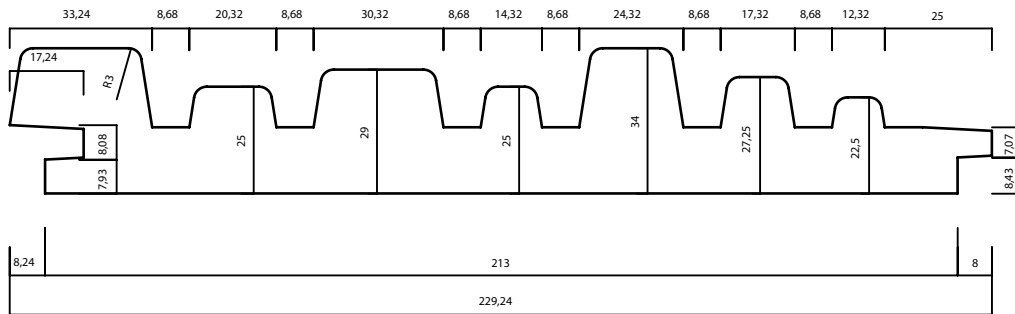

# LDC SKYLINE 1

34 X 299 MM

PRODUCT:  
DUURZAAMHEIDSKLASSE:  
TOEPASSING:

THERMO-D® FRAKÉ  
II  
GEVELBEKLEDING, OUTDOOR & INDOOR

LANGE LEVENSDUUR EN ONDERHOUDSVRIENDELIJK

WOOD.BE

GEPATENTEERD NATUURLIJK PRODUCTIEPROCES ONDER  
CONTROLE VAN WOOD.BE