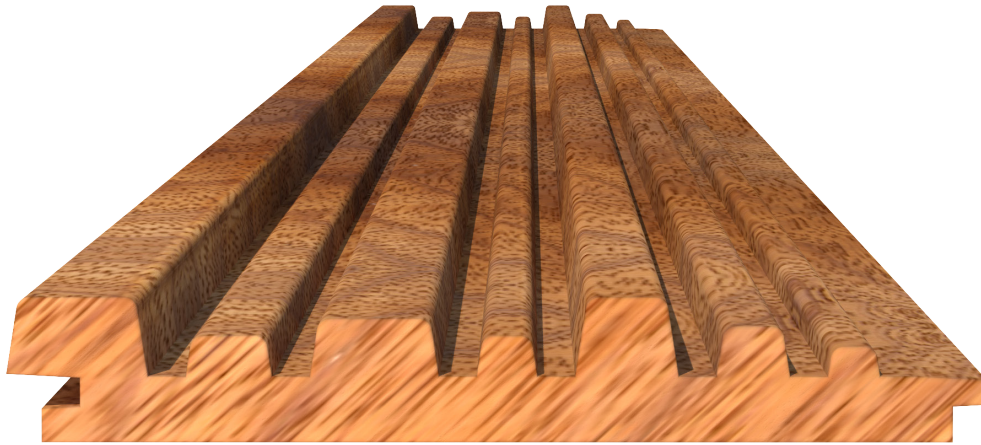

THERMOWOOD®

# LDC SKYLINE 1

34 X 299 MM

PRODUCT:  
DUURZAAMHEIDSKLASSE:  
TOEPASSING:

THERMO-D® FRAKÉ  
II  
GEVELBEKLEDING, OUTDOOR & INDOOR

LANGE LEVENSDUUR EN ONDERHOUDSVRIENDELIJK

WOOD.BE

GEPATENTEERD NATUURLIJK PRODUCTIEPROCES ONDER  
CONTROLE VAN WOOD.BE