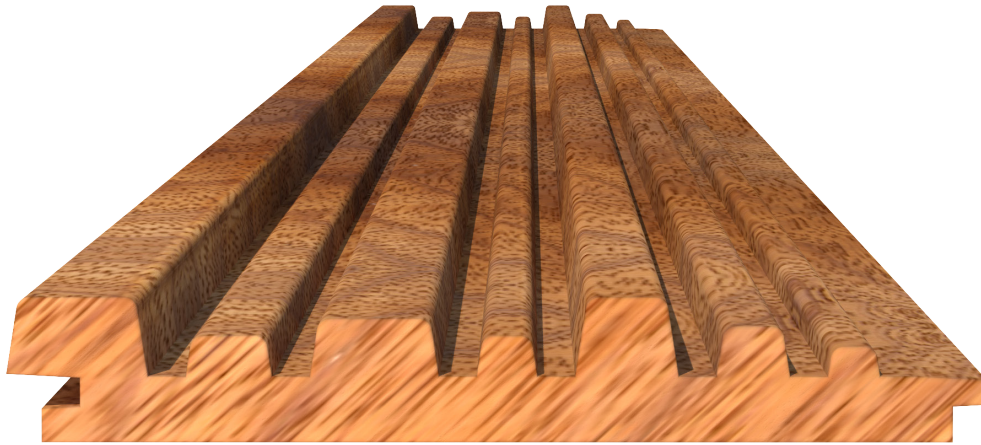

THERMOWOOD®

LDC SKYLINE 1

34 X 299 MM

PRODUIT:
CLASSE DE DURABILITÉ:
APPLICATION:

THERMO-D® FRAKÉ
II
BARDAGE, EXTÉRIEUR & INTÉRIEUR

LONGUE DURÉE DE VIE ET ENTRETIEN RÉDUIT

WOOD.BE

LE PROCÉDÉ DE LDCWOOD EST 100% NATUREL ET SOUS
LE CONTRÔLE DE WOOD.BE