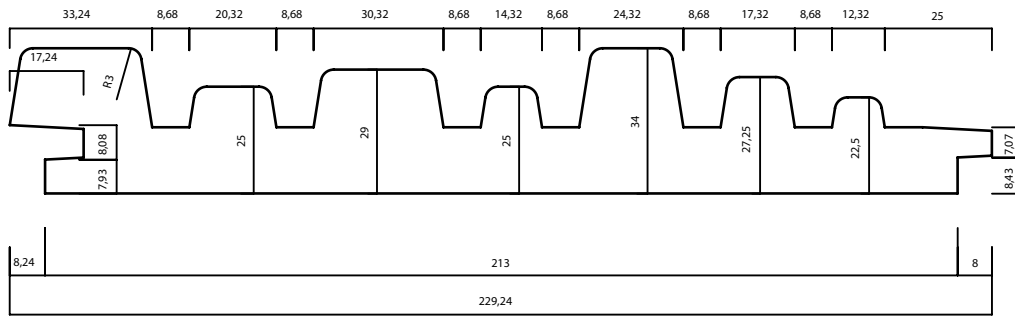

THERMOWOOD®

LDC SKYLINE 1

34 X 299 MM

PRODUIT:
CLASSE DE DURABILITÉ:
APPLICATION:

THERMO-D® FRAKÉ
II
BARDAGE, EXTÉRIEUR & INTÉRIEUR

LONGUE DURÉE DE VIE ET ENTRETIEN RÉDUIT

WOOD.BE

LE PROCÉDÉ DE LDCWOOD EST 100% NATUREL ET SOUS
LE CONTRÔLE DE WOOD.BE