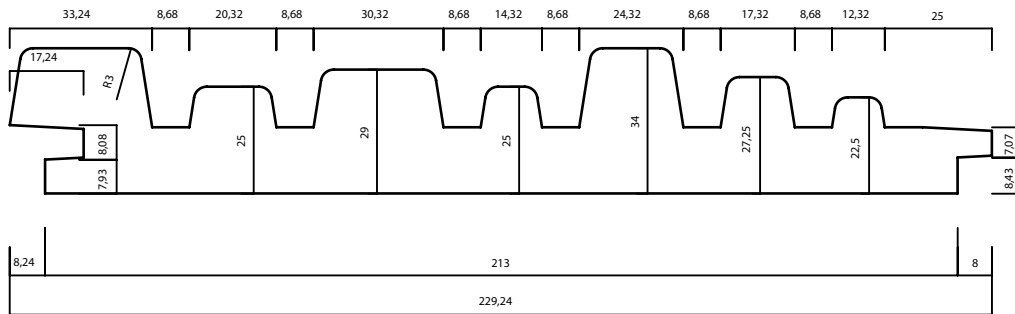

THERMOWOOD®

LDC SKYLINE 1

34 X 299 MM

PRODUCT:
DUURZAAMHEIDSKLASSE:
TOEPASSING:

THERMO-D® AYOUS
|
GEVELBEKLEDING, OUTDOOR & INDOOR

LANGE LEVENSDUUR EN ONDERHOUDSVRIENDELIJK

WOOD.BE

GEPATENTEERD NATUURLIJK PRODUCTIEPROCES ONDER
CONTROLE VAN WOOD.BE