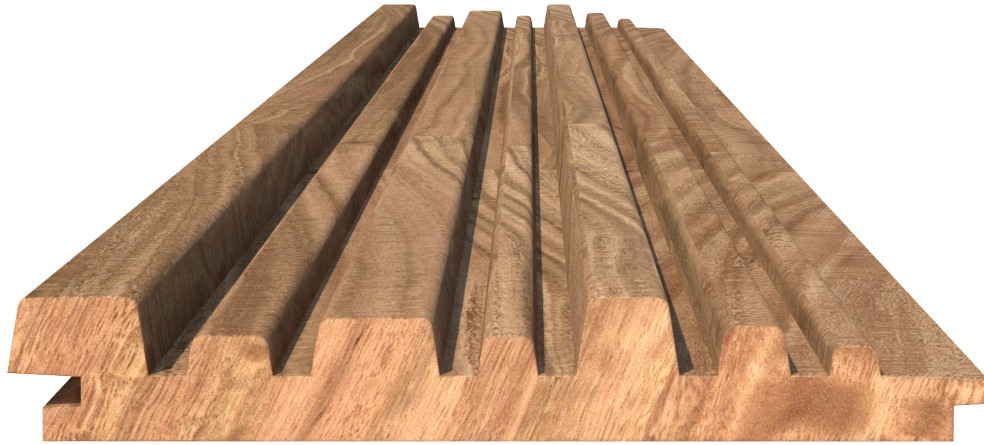

THERMOWOOD®

LDC SKYLINE 1

34 X 299 MM

PRODUCT:
DUURZAAMHEIDSKLASSE:
TOEPASSING:

THERMO-D® AYOUS
|
GEVELBEKLEDING, OUTDOOR & INDOOR

LANGE LEVENSDUUR EN ONDERHOUDSVRIENDELIJK

WOOD.BE

GEPATENTEERD NATUURLIJK PRODUCTIEPROCES ONDER
CONTROLE VAN WOOD.BE