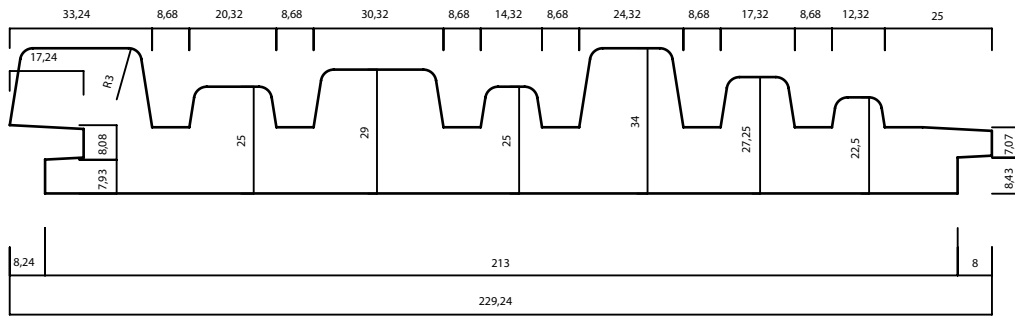

# LDC SKYLINE 1

34 X 299 MM

PRODUIT:  
CLASSE DE DURABILITÉ:  
APPLICATION:

THERMO-D® AYOUS  
|  
BARDAGE, EXTÉRIEUR & INTÉRIEUR

LONGUE DURÉE DE VIE ET ENTRETIEN RÉDUIT

WOOD.BE

LE PROCÉDÉ DE LDCWOOD EST 100% NATUREL ET SOUS  
LE CONTRÔLE DE WOOD.BE