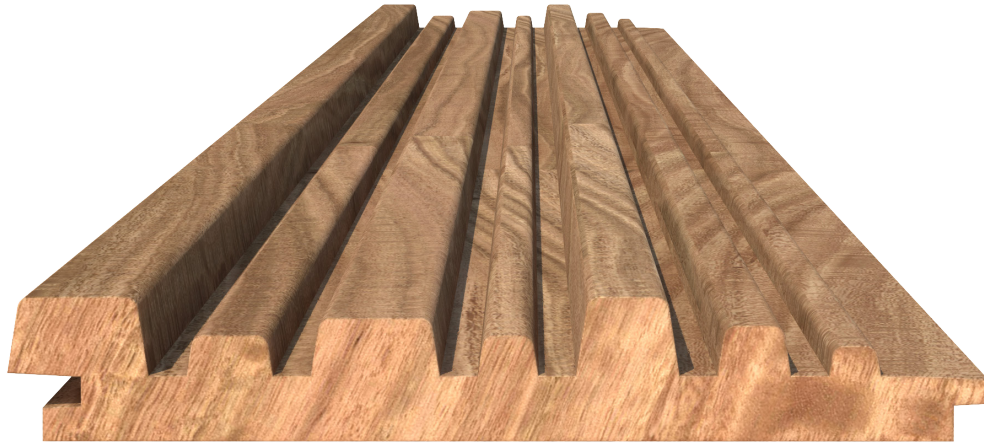

THERMOWOOD®

# LDC SKYLINE 1

34 X 299 MM

PRODUIT:  
CLASSE DE DURABILITÉ:  
APPLICATION:

THERMO-D® AYOUS  
|  
BARDAGE, EXTÉRIEUR & INTÉRIEUR

LONGUE DURÉE DE VIE ET ENTRETIEN RÉDUIT

WOOD.BE

LE PROCÉDÉ DE LDCWOOD EST 100% NATUREL ET SOUS  
LE CONTRÔLE DE WOOD.BE