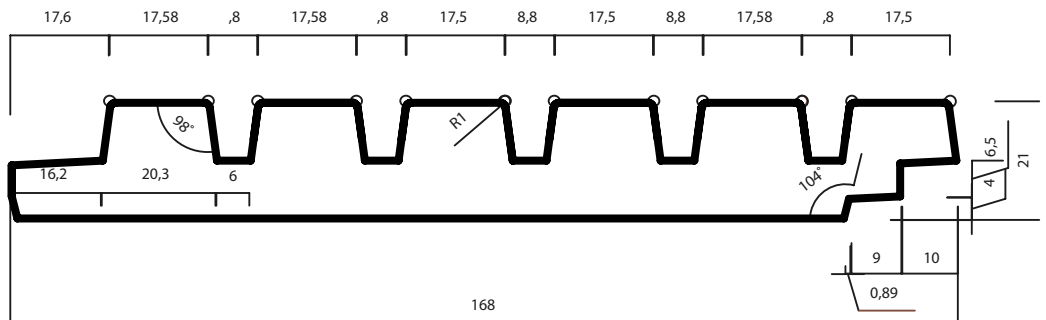

THERMOWOOD®

LDC RIB6

21 X 168 MM (160)

PRODUCT:
DUURZAAMHEIDSKLASSE:
TOEPASSING:

THERMO-D® AYOUS
|
GEVELBEKLEDING & OUTDOOR

LANGE LEVENSDUUR EN ONDERHOUDSVRIENDELIJK

WOOD.BE

GEPATENTEERD NATUURLIJK PRODUCTIEPROCES ONDER
CONTROLE VAN WOOD.BE