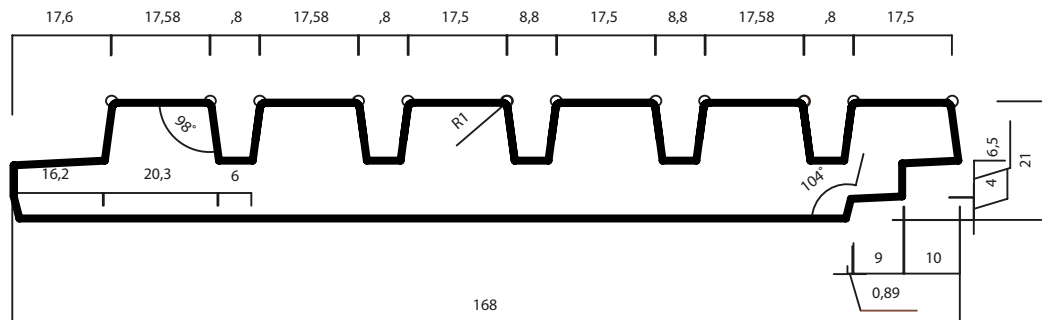

THERMOWOOD®

LDC RIB6

21 X 168 MM (160)

PRODUIT:
CLASSE DE DURABILITÉ:
APPLICATION:

THERMO-D® AYOUS
|
BARDAGE & EXTÉRIEUR

LONGUE DURÉE DE VIE ET ENTRETIEN RÉDUIT

WOOD.BE

LE PROCÉDÉ DE LDCWOOD EST 100% NATUREL ET SOUS
LE CONTRÔLE DE WOOD.BE